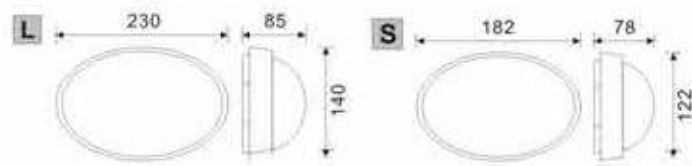

DESCRIPTION

Aluminium	Opal PC		IP65		
-----------	---------	--	------	--	--

2014131

Power	Power
12W	6W

2014131A

Power
12W

2014133

Power	Power
10W	6W