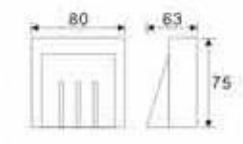

DESCRIPTION

Aluminium	Glass diffuser		IP54		
-----------	----------------	--	------	--	--

1591

LED	LED
1 x 1W	1 x 3W
(1W)	(3W)

DESCRIPTION

Aluminium	Glass diffuser		IP54		
-----------	----------------	--	------	--	--