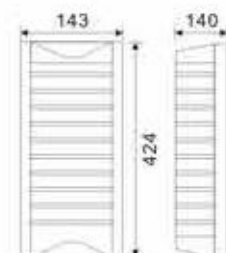

DESCRIPTION

Aluminium	Opal PC		IP44		
-----------	---------	--	------	--	--

15411 E27
20x0.5W
(10W)

15412 E27
20x0.5W
(10W)

15423 E27
20x0.5W
(10W)

15424 E27
20x0.5W
(10W)

DESCRIPTION

Aluminium	Opal PC		IP44		
-----------	---------	--	------	--	--