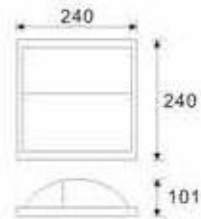

15552

E27
MAX
60W