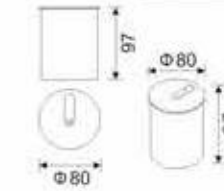

LED
3x 2W
(9W)

DESCRIPTION

Aluminium	Glass diffuser		IP54		
-----------	----------------	--	------	--	--

15281

LED
3x 2W
(9W)

15282

LED
3x 2W
(9W)

15283