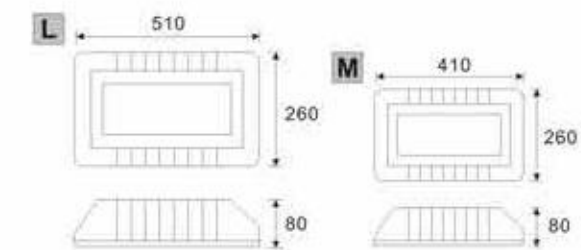

Aluminium	Opal PC		IP54		
-----------	---------	--	------	--	--

15561

15562

15563

DESCRIPTION

Aluminium	Glass diffuser		IP54		
-----------	----------------	--	------	--	--

15571

LED
4 x 1W
(4W)