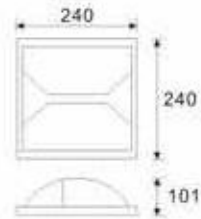

DESCRIPTION

Aluminium	Opal PC		IP54		

15551

E27
MAX
60W

15552

E27
MAX
60W

15553

E27
MAX
60W

15554

E27
MAX
60W

DESCRIPTION

Aluminium	Opal PC		IP54		

15561

15562

15563