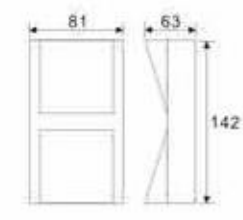

1592

LED	LED
2 x 1W	2 x 3W
(2W)	(6W)