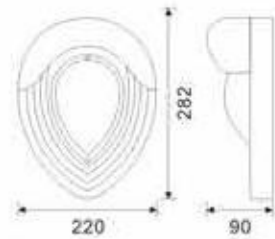

DESCRIPTION

Aluminium	Opal PC		IP44		
-----------	---------	--	------	--	--

15341

LED
2x3W
(6W)

15342

LED
1x3W
(3W)

DESCRIPTION

Aluminium	Opal PC		IP44		
-----------	---------	--	------	--	--