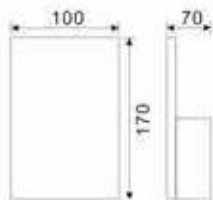

15311

LED
40x 0.2W
(8W)