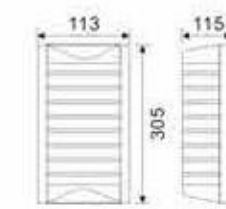

DESCRIPTION

Aluminium	Opal PC		IP44		
-----------	---------	--	------	--	--

15411 E27
20x0.5W
(10W)

15412 E27
20x0.5W
(10W)

15423 E27
20x0.5W
(10W)

15424 E27
20x0.5W
(10W)

DESCRIPTION

Aluminium	Opal PC		IP44		
-----------	---------	--	------	--	--