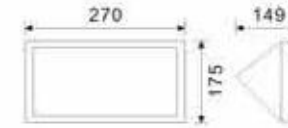

15441 E27
20x0.5W
(10W)