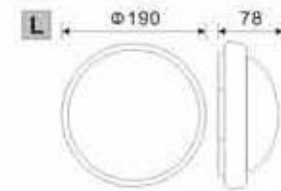

2014131A

Power
12W