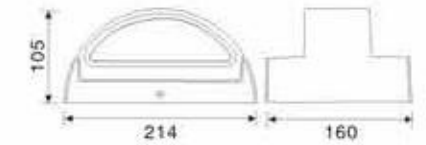

15212 LED
20x 0.5W
(10W)