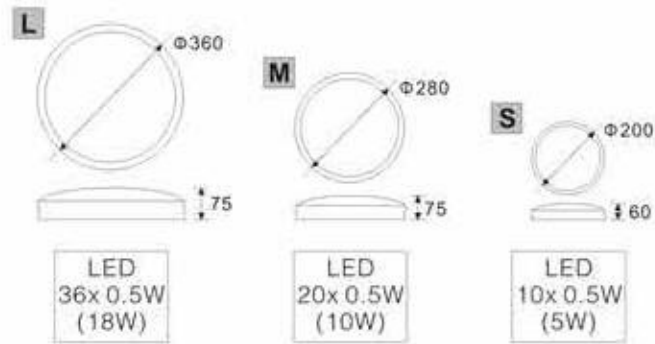

15523 LED
20 x 0.5W
(10W)

15524 LED
20 x 0.5W
(10W)

DESCRIPTION

Aluminium	Opal PC		IP54		
-----------	---------	--	------	--	--

15531

DESCRIPTION

Aluminium	Opal PC		IP54		
-----------	---------	--	------	--	--