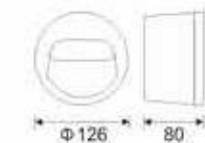

15284

LED
3x 2W
(9W)