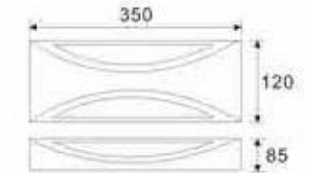

15431 E27
20x0.5W
(10W)

15432 E27
20x0.5W
(10W)

15441 E27
20x0.5W
(10W)

DESCRIPTION

Aluminium	Glass Opal PC		IP44		
-----------	------------------	--	------	--	--

15442 E27
20x0.5W
(10W)

15443 E27
20x0.5W
(10W)