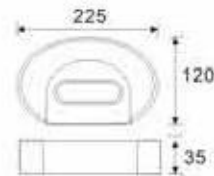

15572

LED
4 x 1W
(4W)