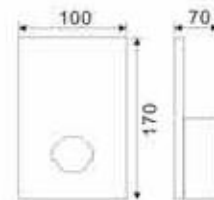

15313

LED
40x 0.2W
(8W)