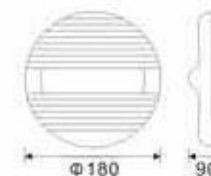

15351 LED
50x0.2W
(10W)

DESCRIPTION

Aluminium	Glass diffuser		IP44		
-----------	----------------	--	------	--	--

15361 LED
1x3W
(3W)

DESCRIPTION

Aluminium	Opal PC		IP44		
-----------	---------	--	------	--	--