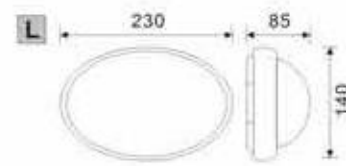

DESCRIPTION

Aluminium	Opal PC		IP65		
-----------	---------	--	------	--	--

2014131

Power	Power
12W	6W

2014131A

Power
12W

2014133

Power	Power
10W	6W