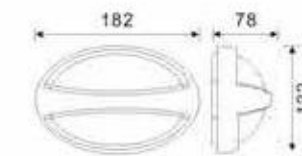

2014132

LED
20 x 3W
(6W)