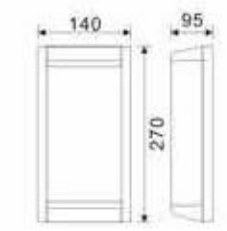

LED
30x 0.5W
(15W)

LED
20x 0.5W
(10W)

DESCRIPTION

DESCRIPTION

DESCRIPTION

Aluminium	Opal PC		IP54		
-----------	---------	--	------	--	--

15421 E27
20x0.5W
(10W)

15422 E27
20x0.5W
(10W)