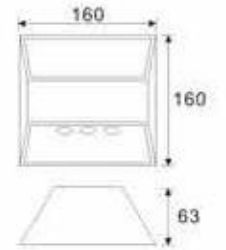

1562 LED
6 x 1W
(6W)