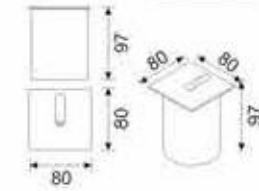

LED
3x 2W
(9W)

DESCRIPTION

Aluminium	Glass diffuser		IP54		
-----------	----------------	--	------	--	--

15281

LED
3x 2W
(9W)

15282

LED
3x 2W
(9W)

15283