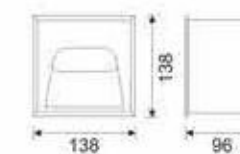

15283

LED
3x 2W
(9W)