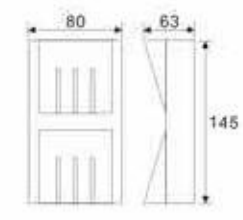

15102

LED	LED
2 x 1W	2 x 3W
(2W)	(6W)