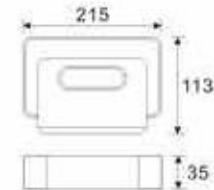

Aluminium	Opal PC		IP54		
-----------	---------	--	------	--	--

15561

15562

15563

DESCRIPTION

Aluminium	Glass diffuser		IP54		
-----------	----------------	--	------	--	--

15571

LED
4 x 1W
(4W)