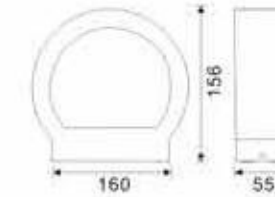

DESCRIPTION

Aluminium	Glass diffuser		IP54		
-----------	----------------	--	------	--	--

DESCRIPTION

Aluminium	Glass diffuser		IP54		
-----------	----------------	--	------	--	--

15201 LED
1 x 6W
(6W)

15192 LED
1 x 6W
(6W)