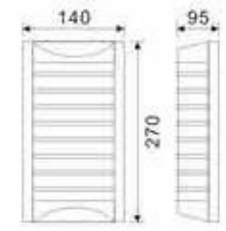

LED
30x 0.5W
(15W)

LED
20x 0.5W
(10W)

DESCRIPTION

DESCRIPTION

DESCRIPTION

Aluminium	Opal PC		IP54		
-----------	---------	--	------	--	--

15421 E27
20x0.5W
(10W)

15422 E27
20x0.5W
(10W)