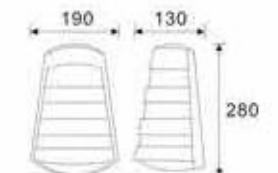

15431 E27
20x0.5W
(10W)

15432 E27
20x0.5W
(10W)

15441 E27
20x0.5W
(10W)

DESCRIPTION

Aluminium	Glass Opal PC		IP44		
-----------	------------------	--	------	--	--

15442 E27
20x0.5W
(10W)

15443 E27
20x0.5W
(10W)