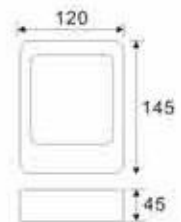

DESCRIPTION

Aluminium	Glass diffuser		IP54		
-----------	----------------	--	------	--	--

DESCRIPTION

Aluminium	Glass diffuser		IP54		
-----------	----------------	--	------	--	--

15201 LED
1 x 6W
(6W)

15192 LED
1 x 6W
(6W)