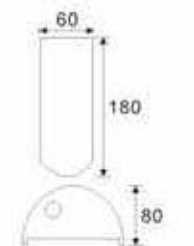

DESCRIPTION

Aluminium	Opal PC		IP44		
-----------	---------	--	------	--	--

15341

LED
2x3W
(6W)

15342

LED
1x3W
(3W)

DESCRIPTION

Aluminium	Opal PC		IP44		
-----------	---------	--	------	--	--