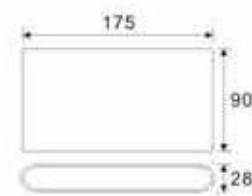

1552 LED
60x 0.2W
(12W)

1563 LED
1 x 3W
(3W)