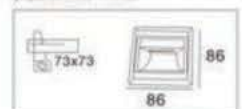

单位 Units:mm