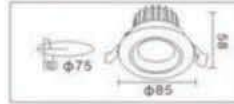

型号Item NO	BRL-SL-1153-7W
尺寸Size	Φ85XH58mm
开孔Cutting	Φ75mm
功率Power	72W
输入电压Input	85-265V
色温Color Temperature	2700K/3000K/4000K/6000K
显指C.R.I	82Ra
光束角Beam Angle	20° 36° 60°
材质Material	铝材Aluminum

单位 Units:mm