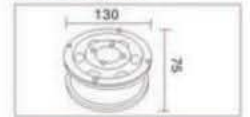

单位 Units:mm