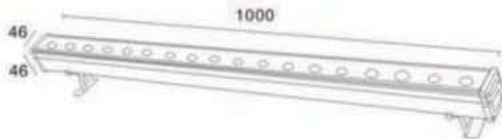

LED Wall Wash Series
LED洗墙灯系列

型号Item NO	功率Power	尺寸Size	输入电压Input	色温Color Temperature	防护等级	光束角Beam Angle	材质Material
BRL-XQD-9W	9W	W46XH46X500mm	85V-265V 12V/24V	3000K/4000K /6000K/RGB	IP65	15° 25° 40° 60°	铝材 Aluminum
BRL-XQD-12W	12W	W46XH46X1000mm					
BRL-XQD-18W	18W	W46XH46X1000mm					
BRL-XQD-24W	24W	W50XH55X1000mm					
BRL-XQD-27W	27W	W50XH55X1000mm					
BRL-XQD-36W	36W	W50XH55X1000mm