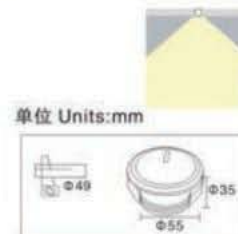

型号 Item NO: BRL-DJ-30-1W

材质 Material: 铝材 (aluminum)
功率 Power: 3W
电压 Voltage: AC85V-265V
色温 CCT: 3000K/6000K
显色指数 C.R.I.: 80/90Ra
光束角 Beam angle: 90°
尺寸 Size: $\Phi 60 \times H35$ mm
开孔 Cutting: $\Phi 57$ mm