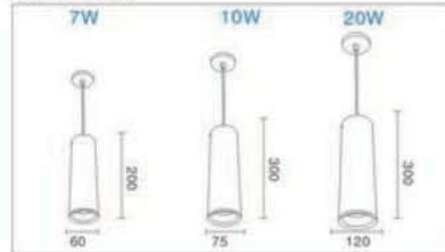

单位 Units:mm