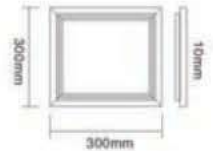

型号 Item NO: BRL-300x300-12W

尺寸Size: 300x300xH10mm
功率Power: 12W
输入电压Input: 85-265V
色温Color Temperature: 3000K/4000K/6000K
显指C.R.I.: 82Ra
光束角Beam Angle: 155°
材质Material: 铝材Aluminum