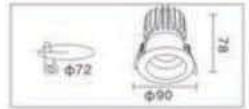

单位 Units:mm

型号 Item NO: BRL-SL-1156B-7W/12W 固定

尺寸Size: $\Phi 90 \times H 82 \text{mm}$
开孔Cutting: $\Phi 72 \text{mm}$
功率Power: 7W/12W
输入电压Input: 85-265V
色温Color Temperature: 3000K/4000K/6000K
显指C.R.I: 82Ra
光束角Beam Angle: 20° 36° 60°
材质Material: 铝材Aluminum