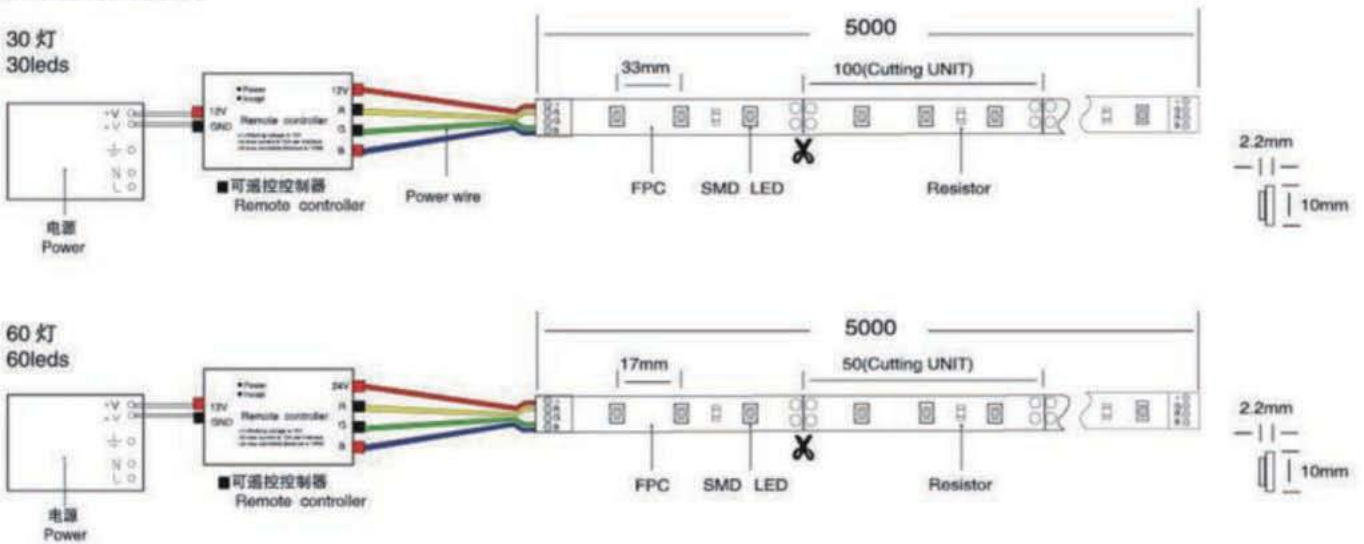

结构尺寸图

Structure size chart

型号 Model	颜色 Color	工作电压 Working Voltage	尺寸 Size(mm)	LED 数量 / 米 LED QTY/M	功率 Power(W)	发光角度 Shine Angle	工作电流 Current(A)	包装 Packing
BRL-SMD5050-30R	RGB	DC12V	1000 × 10	30pcs	1.2W/ 米	120°	0.6A	5m/reel
BRL-SMD5050-60R	RGB	DC12V	1000 × 10	60pcs	1.2W/ 米	120°	0.6A	5m/reel