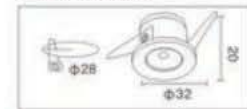

单位 Units: mm