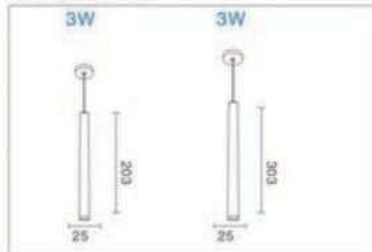

型号Item NO	BRL-MZ-51-A-3W	BRL-MZ-51-B-3W
尺寸Size	Φ25XH203mm	Φ25XH303mm
功率Power	3W	3W
输入电压Input	85-265V	
色温Color Temperature	2700K/3000K/4000K/6000K	
显指C.R.I	80/90Ra	
光束角Beam Angle	15°	
材质Material	铝材Aluminum	

单位 Units:mm