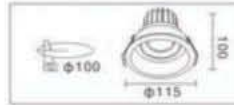

型号Item NO	BRL-SL-1171-12W
尺寸Size	Φ115XH100mm
开孔Cutting	Φ100mm
功率Power	12W
输入电压Input	85-265V
色温Color Temperature	2700K/3000K/4000K/6000K
显指C.R.I	82Ra
光束角Beam Angle	20° 36° 60°
材质Material	铝材Aluminum

单位 Units:mm