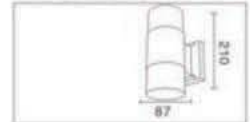

单位 Units:mm