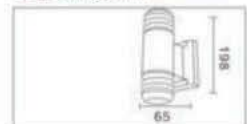

单位 Units:mm