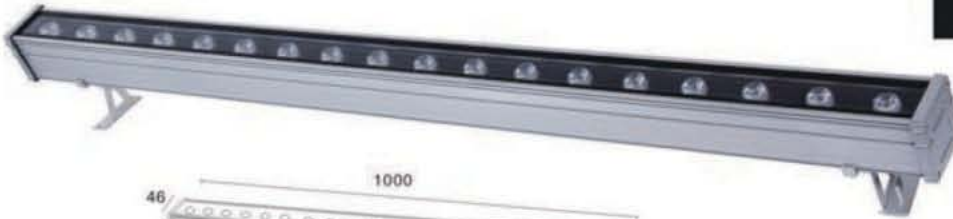

LED Wall Wash Series
LED洗墙灯系列

型号Item NO	功率Power	尺寸Size	输入电压Input	色温Color Temperature	防护等级	光束角Beam Angle	材质Material
BRL-XQD-9W	9W	W46XH46X500mm	85V-265V 12V/24V	3000K/4000K /6000K/RGB	IP65	15° 25° 40° 60°	铝材 Aluminum
BRL-XQD-12W	12W	W46XH46X1000mm					
BRL-XQD-18W	18W	W46XH46X1000mm					
BRL-XQD-24W	24W	W50XH55X1000mm					
BRL-XQD-27W	27W	W50XH55X1000mm					
BRL-XQD-36W	36W	W50XH55X1000mm