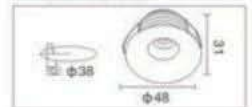

单位 Units: mm