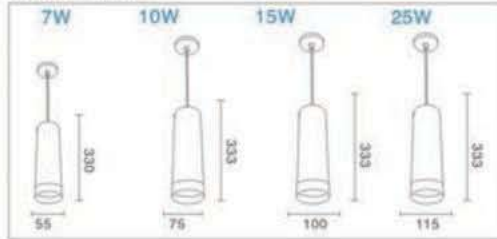

型号Item NO	BRL-MZ-70-7W	BRL-MZ-70-10W	BRL-MZ-70-15W	BRL-MZ-70-25W
尺寸Size	Φ55XH330mm	Φ75XH333mm	Φ100XH333mm	Φ115XH333mm
功率Power	7W	10W	15W	25W
输入电压Input	85-265V			
色温Color Temperature	2700K/3000K/4000K/6000K			
显指C.R.I	80/90Ra			
光束角Beam Angle	15° 24°			
材质Material	铝材Aluminum			

单位 Units:mm