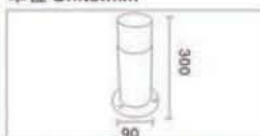

型号Item No2	BRL-XJ-CP-12-6W
尺寸Size	Φ90XH300mm
功率Power	6W
输入电压Input	85-265V
色温Color Temperature	2700K/3000K/4000K/6000K
显指C.R.I	80/90Ra
光束角Beam Angle	24°
材质Material	铝材Aluminum
防护等级 Protection grade	IP65

单位 Units:mm