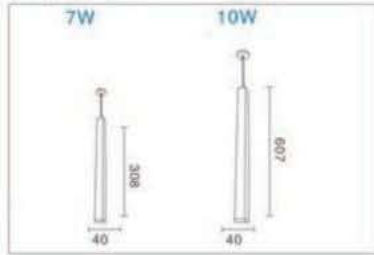

型号Item NO	BRL-MZ-52-7W	BRL-MZ-52-10W
尺寸Size	Φ40XH308mm	Φ40XH607mm
功率Power	7W	10W
输入电压Input	85-265V	
色温Color Temperature	2700K/3000K/4000K/6000K	
显指C.R.I	80/90Ra	
光束角Beam Angle	15° 24°	
材质Material	铝材Aluminum	
灯体颜色Color	黑/白White/Black	

单位 Units:mm