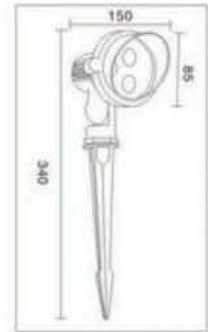

型号 Item NO: BRL-DCA16-3W

尺寸Size: $\Phi 85 \times 150 \times H340$ mm
功率Power: 3W
输入电压Input: 85-265V/12V/24V
色温Color Temperature: 3000K/4000K/6000K
显指C.R.I: 82Ra
光束角Beam Angle: 15° 25° 40° 60°
材质Material: 铝材Aluminum
防护等级: IP65