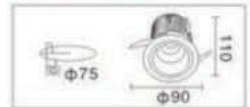

型号 Item NO: BRL-11011-C-7W/10W

尺寸Size: $\Phi 90 \times H 110 \text{mm}$
开孔Cutting: $\Phi 75 \text{mm}$
功率Power: 7W/10W
输入电压Input: 85-265V
色温Color Temperature: 3000K/4000K/6000K
显指C.R.I: 82Ra
光束角Beam Angle: 15° 25° 40° 60°
材质Material: 铝材Aluminum

单位 Units:mm