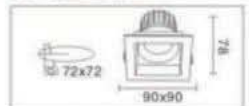

单位 Units:mm