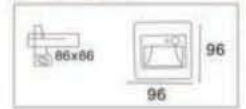

单位 Units:mm

**型号 Item NO: BRL-QJ-6-1W**

材质 Material: PC+铝片  
功率 Power: 1W  
电压 Voltage: AC85V-265V  
色温 CCT: 3000K/6000K  
显色指数 C.R.I.:  $\geq 75$   
光束角 Beam angle:  $90^\circ$   
颜色: 象牙白/太空银/香槟金/黑色  
Color: White/Silver/Champagne gold/Black  
尺寸 Size: 96x96x35mm  
开孔 Cutting: 86x86mm