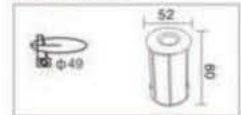

单位 Units: mm