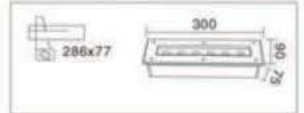

型号 Item NO: BRL-DME21-6W

尺寸Size: 300X90XH75mm
开孔Cutting: 286X77XH70mm
功率Power: 6W
输入电压Input: 85-265V/12V/24V
色温Color Temperature: 3000K/4000K/6000K/RGB
显指C.R.I: 82Ra
光束角Beam Angle: 15° 25° 40° 60°
材质Material: 不锈钢 + 铝 Stainless Steel + Aluminum
防护等级: IP65

单位 Units: mm