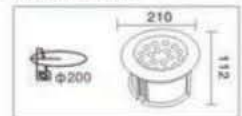

单位 Units:mm