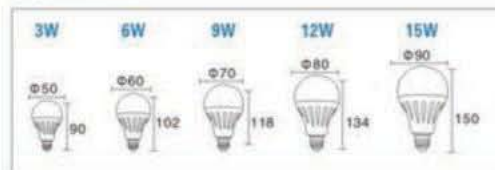

型号Item NO	BRL-JQP-3W	BRL-JQP-6W	BRL-JQP-9W	BRL-JQP-12W	BRL-JQP-15W
尺寸Size	Φ50XH90mm	Φ60XH102mm	Φ70XH118mm	Φ80XH134mm	Φ90XH150mm
功率Power	3W	6W	9W	12W	15W
流明Lumen	700LM	800LM	1100LM	1400LM	1600LM
LED	5630 12 LED	5630 14 LED	5630 19 LED	5630 24 LED	5630 28 LED
色温Color Temperature	3000K/6000K				
电压Voltage	160-280V				
材质Material	PC				

单位 Units:mm