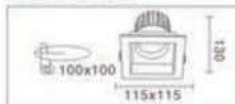

型号Item NO	BRL-SL-1175-10W/20W
尺寸Size	115x115xH130mm
开孔Cutting	100x100mm
功率Power	10W/20W
输入电压Input	85-265V
色温Color Temperature	2700K/3000K/4000K/6000K
显指C.R.I	82Ra
光束角Beam Angle	15° 24° 38° 60°
材质Material	铝材Aluminum

单位 Units:mm