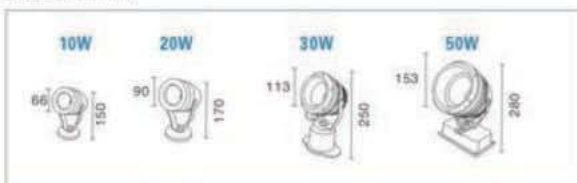

单位 Units:mm

LED Wall Wash Series  
LED洗墙灯系列

型号Item NO	功率Power	尺寸Size	输入电压Input	色温Color Temperature	防护等级	光束角Beam Angle	材质Material
BRL-MNXQD-15W	15W	W25XH30XL1000mm	12V/24V	3000K	IP65	15° 25° 40° 60°	铝材 Aluminum
BRL-MNXQD-7.5W	7.5W	W25XH30XL500mm					
BRL-MNXQD-4W	4W	W25XH30XL300mm					