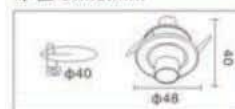

单位 Units: mm

型号 Item NO: BRL-ZBD-003-1W

尺寸Size: $\Phi 40 \times H 24 \text{mm}$
开孔Cutting: $\Phi 35 \text{mm}$
功率Power: 1W
输入电压Input: 85-265V
色温Color Temperature: 3000K/4000K/6000K
显指C.R.I: 82Ra
光束角Beam Angle: 15°
材质Material: 铝材Aluminum