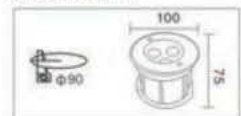

单位 Units: mm