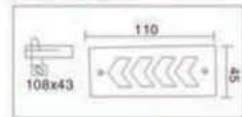

单位 Units:mm

型号 Item NO: BRL-QJA26-4W

尺寸Size: 170X70XH55mm
开孔Cutting: 163X163XH55mm
功率Power: 4W
输入电压Input: 85-265V
色温Color Temperature: 3000K/4000K/6000K
显指C.R.I: 82Ra
光束角Beam Angle: 25°
材质Material: 铝 Aluminum
防护等级: IP65