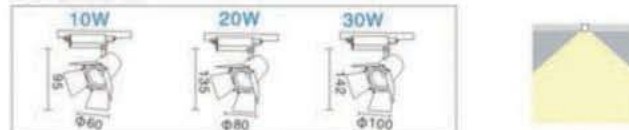

型号Item NO	BRL-TL-148-10W	BRL-TL-148-20W	BRL-TL-148-30W
尺寸Size	Φ60XH95mm	Φ80XH135mm	Φ100XH142mm
功率Power	10W	20W	30W
输入电压Input	85-265V		
色温Color Temperature	2700K/3000K/4000K/6000K		
显指C.R.I	80/90Ra		
光束角Beam Angle	24°		
材质Material	铝材Aluminum		

单位 Units:mm