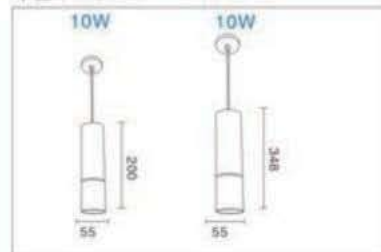

单位 Units:mm