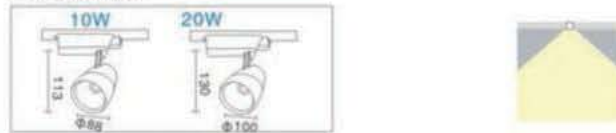

型号Item NO	BRL-TL-154-10W	BRL-TL-154-20W
尺寸Size	Φ88XH113mm	Φ100XH130mm
功率Power	10W	20W
输入电压Input	85-265V	
色温Color Temperature	2700K/3000K/4000K/6000K	
显指C.R.I	80/90Ra	
光束角Beam Angle	15° 24° 36°	
材质Material	铝材Aluminum	

单位 Units:mm