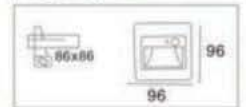

单位 Units:mm

型号 Item NO: BRL-QJ-4-1W

材质 Material: PC
功率 Power: 1W
电压 Voltage: AC85V-265V
色温 CCT: 3000K/6000K
显色指数 C.R.I.: ≥ 75
光束角 Beam angle: 90°
颜色: 象牙白/太空银/香槟金/黑色
Color: White/Silver/Champagne gold/Black
尺寸 Size: 86x86x35mm
开孔 Cutting: 73x73mm