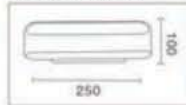

单位 Units:mm

型号 Item NO: BRL-B805B-10W

尺寸Size:250X100XH100mm
功率Power:10W
输入电压Input:AC85-265V
色温Color Temperature:3000K/4000K/6000K
显指C.R.I:82Ra
光束角Beam Angle:120°
材质Material:铝材Aluminum
灯体颜色:白/黑/银
Color:White/Black/Silver