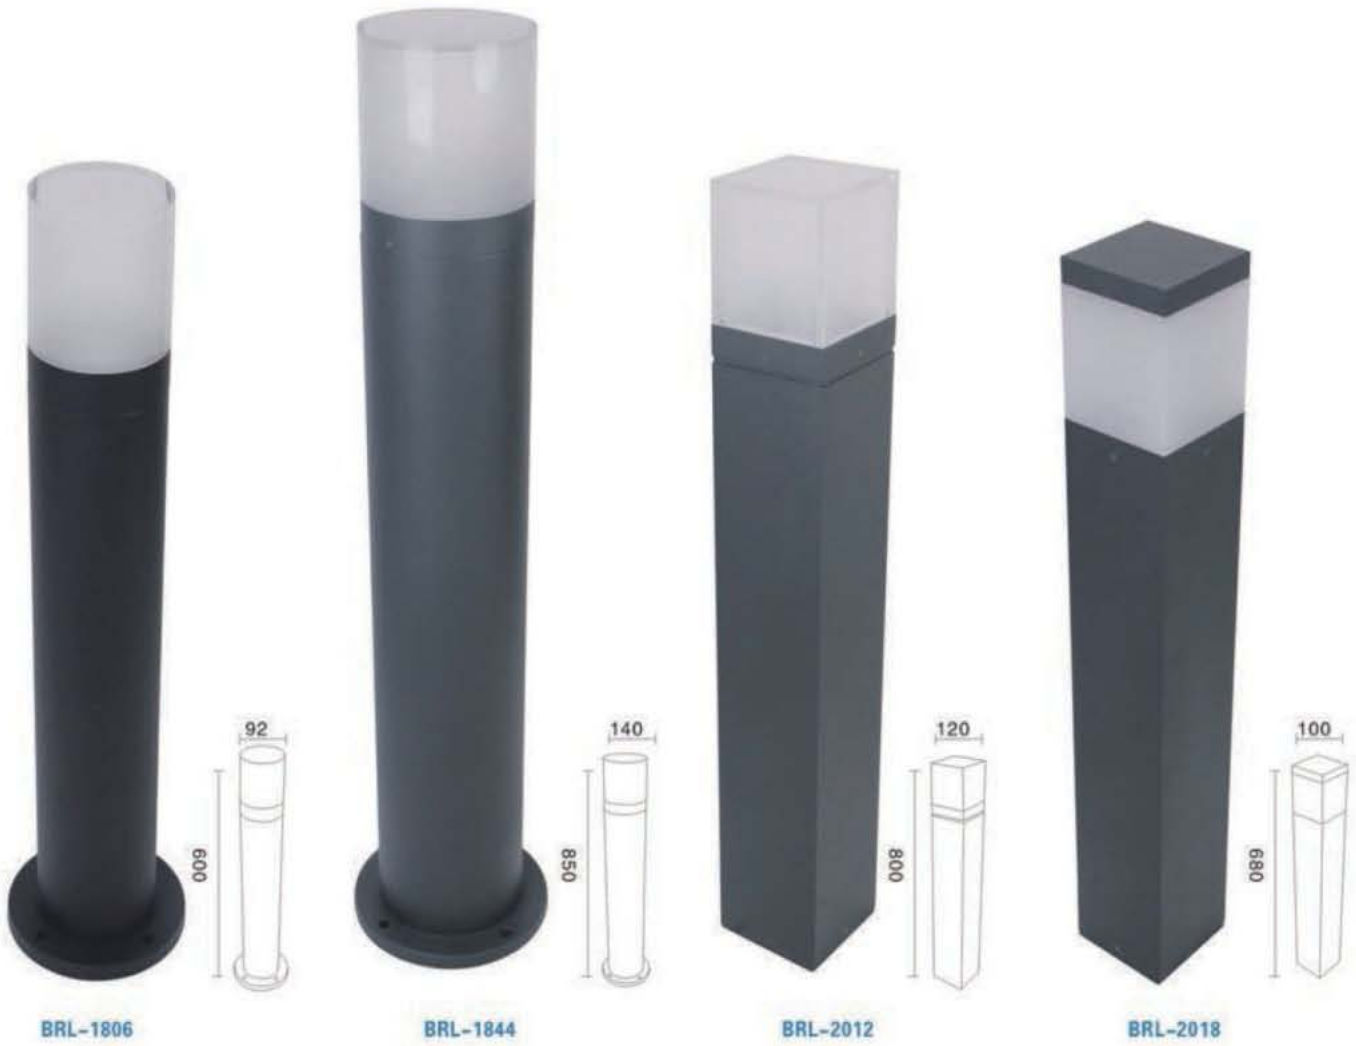

LED Wall Lawn Light Series
LED户外草坪灯系列

型号Item NO	BRL-1806-E27	BRL-1844-E27	BRL-2012-E27	BRL-2018-E27
尺寸Size	Φ92XH600mm	Φ140XH850mm	Φ120XH800mm	Φ100XH680mm
功率Power	E27	E27	E27	E27
输入电压Input	85-265V			
色温Color Temperature	2700K/3000K/4000K/6000K			
显指C.R.I	80/90Ra			
光束角Beam Angle	24°			
材质Material	铝材Aluminum			
防护等级Protection grade	IP65			

优质铝制品 Cast aluminum body
透光罩 PMMA
3000/6000K 90-260V 50/60Hz