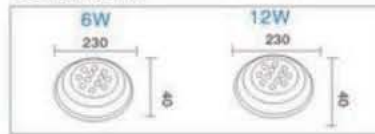

型号Item NO	BRL-SDB01-6W	BRL-SDB01-12W
尺寸Size	Φ230XH40mm	Φ230XH40mm
功率Power	6W	12W
输入电压Input	12V/24V	12V/24V
色温Color Temperature	3000K/4000K/6000K/RGB	RGB
显指C.R.I	82Ra	
光束角Beam Angle	15° 25° 40° 60°	
材质Material	不锈钢 Stainless steel	
防护等级	Ip68	

单位 Units:mm