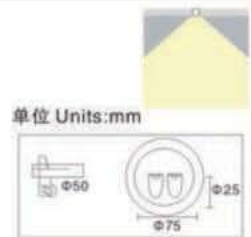

型号 Item NO: BRL-QJ-20-2W

材质 Material: 铝材 (aluminum)
功率 Power: 2W
电压 Voltage: AC85V-265V
色温 CCT: 3000K/6000K
显色指数 C.R.I.: 80/90Ra
光束角 Beam angle: 90°
尺寸 Size: $\Phi 75 \times 25$ mm
开孔 Cutting: $\Phi 50$ mm