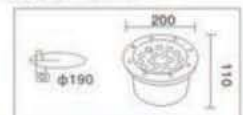

单位 Units:mm