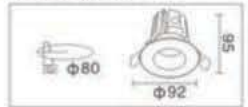

单位 Units:mm

型号 Item NO: BRL-11088-D-7W/10W

尺寸Size: $\Phi 102 \times H 95 \text{mm}$
开孔Cutting: $\Phi 90 \text{mm}$
功率Power: 7W/10W
输入电压Input: 85-265V
色温Color Temperature: 3000K/4000K/6000K
显指C.R.I: 82Ra
光束角Beam Angle: 15° 25° 40° 60°
材质Material: 铝材Aluminum