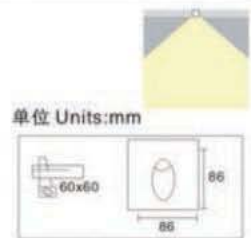

型号 Item NO: BRL-QJ-15-1W

材质 Material: 铝材 (aluminum)
功率 Power: 1W
电压 Voltage: AC85V-265V
色温 CCT: 3000K/6000K
显色指数 C.R.I.: 80/90Ra
光束角 Beam angle: 90°
尺寸 Size: 86x86x50mm
开孔 Cutting: 60x60mm