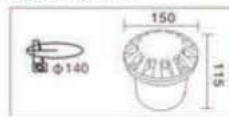

单位 Units:mm

型号 Item NO: BRL-HSMDD-7

尺寸Size: $\Phi 150 \times H115$ mm
开孔Cutting: $\Phi 140 \times H88$ mm
功率Power: 7X1W
输入电压Input: 85-265V/12V/24V
色温Color Temperature: 3000K/4000K/6000K/RGB
显指C.R.I: 82Ra
光束角Beam Angle: 15° 25° 40° 60°
材质Material: 不锈钢+铝 Stainless Steel+ Aluminum
防护等级: IP65