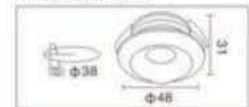

单位 Units:mm

型号 Item NO: BRL-ZBD-009-3W

尺寸Size: $\Phi 47 \times H 31 \text{mm}$
开孔Cutting: $\Phi 38 \text{mm}$
功率Power: 3W
输入电压Input: 85-265V
色温Color Temperature: 3000K/4000K/6000K
显指C.R.I: 82Ra
光束角Beam Angle: 15°
材质Material: 铝材Aluminum