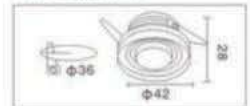

单位 Units:mm

型号 Item NO: BRL-ZBD-045-3W

尺寸Size: $\Phi 50 \times H 40 \text{mm}$
开孔Cutting: $\Phi 35 \text{mm}$
功率Power: 3W
输入电压Input: 85-265V
色温Color Temperature: 3000K/4000K/6000K
显指C.R.I.: 82Ra
光束角Beam Angle: 15°
材质Material: 铝材Aluminum