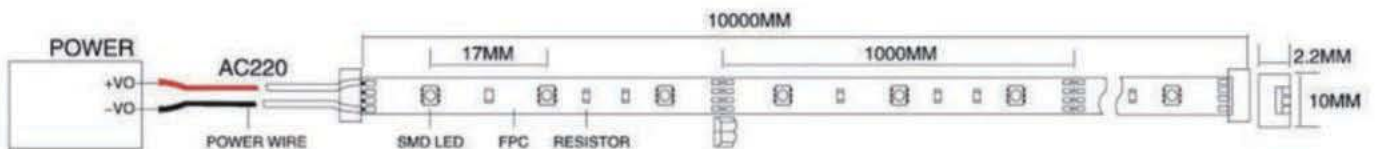

结构尺寸图

Structure size chart

型号 Model	颜色 Color	工作电压 Working Voltage	尺寸 Size(mm)	LED 数量 / 米 LED QTY/M	功率 Power(W)	发光角度 Shine Angle	工作电流 Current(A)	包装 Packing
BRL-3528-60	各种单色	DC12V	5000 × 10	60pcs	4.8W/米	120°	1.1A	100m/reel
BRL-3528-60	RGB 跑马	DC12V	5000 × 10	60pcs	4.8W/米	120°	1.1A	50m/reel
BRL-5050-60 单晶	单晶单色	DC12V	5000 × 10	60pcs	4.8W/米	120°	1.1A	100m/reel
BRL-5050-60 单晶	三晶单色	DC12V	5000 × 10	60pcs	14.4W/米	120°	1.1A	100m/reel
BRL-5050-60	RGB	DC12V	5000 × 10	60pcs	14.4W/米	120°	1.1A	50m/reel
BRL-5050-60	流水、段跳	DC12V	5000 × 10	60pcs	14.4W/米	120°	1.1A	50m/reel