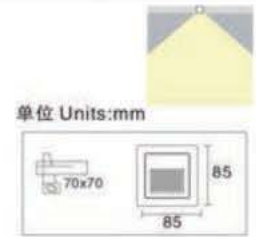

型号 Item NO: BRL-QJ-9-2W

材质 Material: 铝材 (aluminum)
功率 Power: 2W
电压 Voltage: AC85V-265V
色温 CCT: 3000K/6000K
显色指数 C.R.I: 80/90Ra
光束角 Beam angle: 90°
颜色: 银灰色/白/黑色
Color: Silver Grey/White/Black
尺寸 Size: 85x85x45mm
开孔 Cutting: 70x70mm