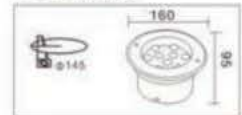

单位 Units:mm

型号 Item NO: BRL-DMA16-12W

尺寸Size: $\Phi 180 \times H95 \text{mm}$
开孔Cutting: $\Phi 160 \times H90 \text{mm}$
功率Power: 12W
输入电压Input: 85-265V/12V/24V
色温Color Temperature: 3000K/4000K/6000K/RGB
显指C.R.I: 82Ra
光束角Beam Angle: 15° 25° 40° 60°
材质Material: 不锈钢+铝 Stainless Steel+ Aluminum
防护等级: IP65