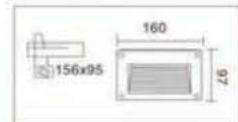

单位 Units:mm