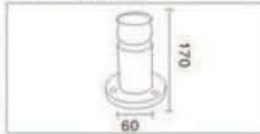

型号Item No2	BRL-XJ-CP-13-6W
尺寸Size	Φ60XH170mm
功率Power	6W
输入电压Input	85-265V
色温Color Temperature	2700K/3000K/4000K/6000K
显指C.R.I	80/90Ra
光束角Beam Angle	24°
材质Material	铝材Aluminum
防护等级 Protection grade	IP65

单位 Units:mm