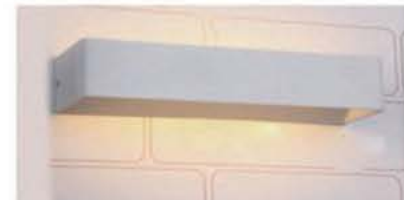

型号 Item NO: BRL-B803A-15W

尺寸Size:350X60XH100mm
功率Power:15W
输入电压Input:AC85-265V
色温Color Temperature:3000K/4000K/6000K
显指C.R.I:82Ra
光束角Beam Angle:120°
灯体颜色Color:White/Black
灯体颜色:白/黑
Color:White/Black