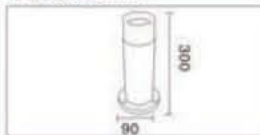

型号Item No2	BRL-XJ-CP-11-6W
尺寸Size	Φ90XH300mm
功率Power	6W
输入电压Input	85-265V
色温Color Temperature	2700K/3000K/4000K/6000K
显指C.R.I	80/90Ra
光束角Beam Angle	24°
材质Material	铝材Aluminum
防护等级 Protection grade	IP65

单位 Units:mm