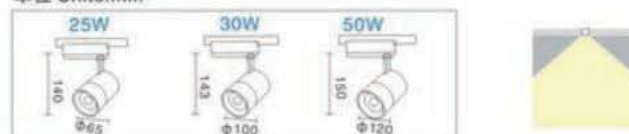

型号Item NO	BRL-TL-175-25W	BRL-TL-175-30W	BRL-TL-175-50W
尺寸Size	Φ65XH140mm	Φ100XH143mm	Φ120XH150mm
功率Power	25W	30W	50W
输入电压Input	85-265V		
色温Color Temperature	2700K/3000K/4000K/6000K		
显指C.R.I	80/90Ra		
光束角Beam Angle	15° 24° 38°		
材质Material	铝材Aluminum		

单位 Units:mm