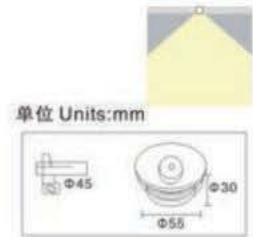

型号 Item NO: BRL-DJ-18-3W

材质 Material: 铝材 (aluminum)
功率 Power: 3W
电压 Voltage: AC85V-265V
色温 CCT: 3000K/6000K
显色指数 C.R.I: 80/90Ra
光束角 Beam angle: 90°
尺寸 Size: $\Phi 55 \times H30 \text{mm}$
开孔 Cutting: $\Phi 45 \text{mm}$