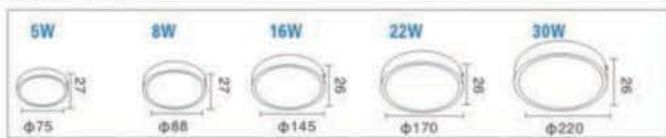

型号Item NO	尺寸Size	开孔Cutting	功率Power	输入电压Input	色温Color Temperature	显指C.R.I	光束角Beam Angle	材质Material
BRL-ZPB-R-5W	Φ75XH27mm	吸顶式	5W	85-265V	3000K/4000K /6000K	82Ra	120°	铝材 Aluminum
BRL-ZPB-R-8W	Φ88XH27mm	吸顶式	8W					
BRL-ZPB-R-16W	Φ145XH26mm	吸顶式	16W					
BRL-ZPB-R-22W	Φ170XH26mm	吸顶式	22W					
BRL-ZPB-R-30W	Φ220XH26mm	吸顶式	30W					

单位 Units:mm