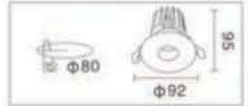

单位 Units:mm

型号 Item NO: BRL-11088-B-7W/10W

尺寸Size: $\Phi 92 \times H 95 \text{mm}$
开孔Cutting: $\Phi 80 \text{mm}$
功率Power: 7W/10W
输入电压Input: 85-265V
色温Color Temperature: 3000K/4000K/6000K
显指C.R.I: 82Ra
光束角Beam Angle: 15° 25° 40° 60°
材质Material: 铝材Aluminum