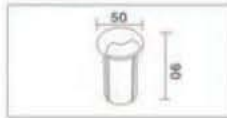

单位 Units:mm

型号 Item NO: BRL-HSMDD-1

尺寸Size: $\Phi 50 \times H90$ mm
功率Power: 1W
输入电压Input: 85-265V/12V/24V
色温Color Temperature: 3000K/4000K/6000K/RGB
显指C.R.I: 82Ra
光束角Beam Angle: 15° 25° 40° 60°
材质Material: 压铸铝 Die-Casting Aluminum
防护等级: IP65