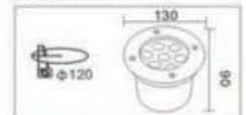

单位 Units:mm