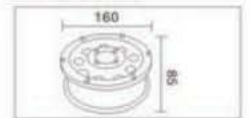

单位 Units:mm