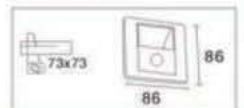

单位 Units:mm

型号 Item NO: BRL-QJ-7-1.5W

材质 Material: PC+铝片+金属框
功率 Power: 1.5W
电压 Voltage: AC85V-265V
色温 CCT: 3000K/6000K
显色指数 C.R.I.: ≥ 75
光束角 Beam angle: 90°
颜色: 象牙白/太空银/香槟金/黑色
Color: White/Silver/Champagne gold/Black
尺寸 Size: 86x86x35mm
开孔 Cutting: 73x73mm