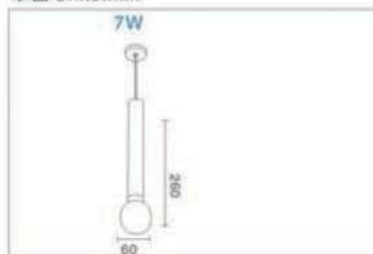

型号Item NO	BRL-MZ-71-7W
尺寸Size	Φ60XH260mm
功率Power	7W
输入电压Input	85-265V
色温Color Temperature	2700K/3000K/4000K/6000K
显指C.R.I	80/90Ra
光束角Beam Angle	15° 24°
材质Material	铝材Aluminum
灯体颜色Color	黑/白White/Black

单位 Units:mm