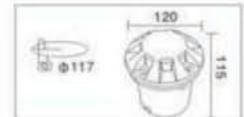

单位 Units:mm

型号 Item NO: BRL-HSMDD-5

尺寸Size: $\Phi 120 \times H115$ mm
开孔Cutting: $\Phi 117 \times H75$ mm
功率Power: 5X1W
输入电压Input: 85-265V/12V/24V
色温Color Temperature: 3000K/4000K/6000K/RGB
显指C.R.I: 82Ra
光束角Beam Angle: 15° 25° 40° 60°
材质Material: 不锈钢+铝 Stainless Steel+ Aluminum
防护等级: IP65