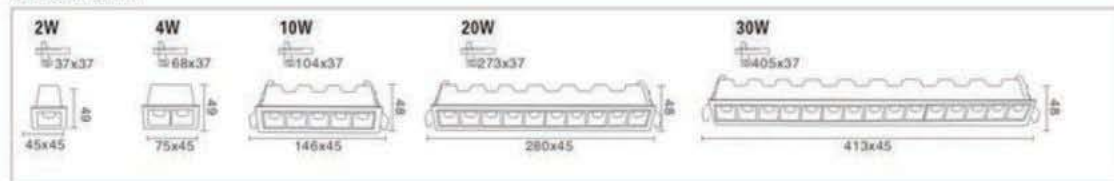

型号Item NO:	尺寸Size	开孔Cutting	功率Power	输入电压Input	色温Color Temperature	显指C.R.I	光束角Beam Angle	材质Material
BRL-XTD-A01-2W	45X45XH49mm	37X37mm	2W	85-265V	3000K/4000K /6000K	80Ra	15° 30° 45°	铝材 Aluminum
BRL-XTD-A02-4W	75X45XH49mm	68X37mm	4W					
BRL-XTD-A05-10W	146X45XH48mm	140X37mm	10W					
BRL-XTD-A10-20W	280X45XH48mm	273X37mm	20W					
BRL-XTD-A15-30W	413X45XH48mm	405X37mm	30W					

单位 Units:mm