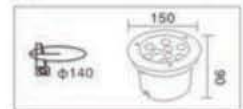

单位 Units:mm