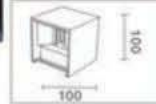

单位 Units:mm

型号 Item NO: BRL-WL-27-2x3W

尺寸Size: 100X100XH100mm
功率Power: 2x3W
输入电压Input: AC85-265V
色温Color Temperature: 3000K/4000K/6000K
显指C. R. I: 82Ra
光束角Beam Angle: 38°
材质Material: 铝材Aluminum
灯体颜色: 白/黑
Color: White/Black