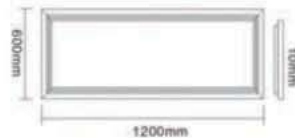

型号 Item NO: BRL-600x1200-72W

尺寸Size: 600x1200xH10mm
功率Power: 72W
输入电压Input: 85-265V
色温Color Temperature: 3000K/4000K/6000K
显指C.R.I.: 82Ra
光束角Beam Angle: 155°
材质Material: 铝材Aluminum