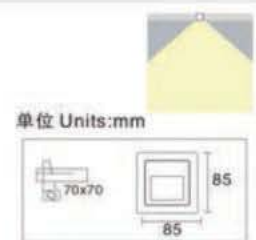

型号 Item NO: BRL-QJ-11-2W

材质 Material: 铁 (Iron)
功率 Power: 3W
电压 Voltage: AC85V-265V
色温 CCT: 3000K/6000K
显色指数 C.R.I: 80/90Ra
光束角 Beam angle: 90°
尺寸 Size: 90x90x35mm
开孔 Cutting: 80x80mm