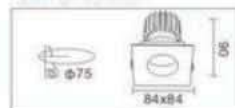

单位 Units:mm

型号 Item NO: BRL-SL-1167-12W

尺寸Size: $\Phi 88$ XH90mm
开孔Cutting: $\Phi 75$ mm
功率Power: 12W
输入电压Input: 85-265V
色温Color Temperature: 3000K/4000K/6000K
显指C.R.I: 82Ra
光束角Beam Angle: 20° 36° 60°
材质Material: 铝材Aluminum