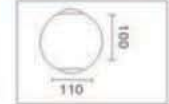

单位 Units:mm

**型号 Item NO: BRL-WL-26-2x3W**

尺寸Size: 110xH100mm  
 功率Power: 2x3W  
 输入电压Input: AC85-265V  
 色温Color Temperature: 2700K/3000K/4000K/6000K  
 显指C. R. I: 80/90Ra  
 光束角Beam Angle: 36°  
 材质Material: 铝材Aluminum  
 灯体颜色: 白/黑  
 Color: White/Black