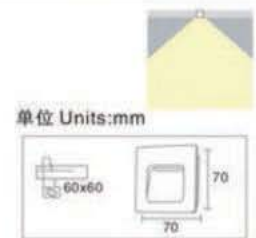

型号 Item NO: BRL-QJ-17-3W

材质 Material: 铝材 (aluminum)
功率 Power: 3W
电压 Voltage: AC85V-265V
色温 CCT: 3000K/6000K
显色指数 C.R.I: 80/90Ra
光束角 Beam angle: 90°
尺寸 Size: 70x70x40mm
开孔 Cutting: 60x60mm