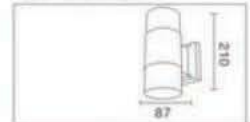

单位 Units:mm