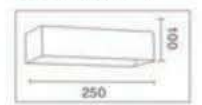

单位 Units:mm

型号 Item NO: BRL-B802A-10W

尺寸Size:250X60XH100mm
功率Power:10W
输入电压Input:AC85-265V
色温Color Temperature:3000K/4000K/6000K
显指C.R.I:82Ra
光束角Beam Angle:120°
材质Material:铝材Aluminum
灯体颜色:白
Color:White/Black