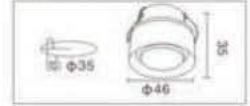

单位 Units:mm

型号 Item NO: BRL-ZBD-038-3W

尺寸Size: $46 \times 46 \times H 35 \text{mm}$
开孔Cutting: $\Phi 35 \text{mm}$
功率Power: 3W
输入电压Input: 85-265V
色温Color Temperature: 3000K/4000K/6000K
显指C.R.I.: 82Ra
光束角Beam Angle: 15°
材质Material: 铝材Aluminum