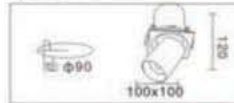

型号Item NO	BRL-QL-203F1-12W 嵌入式
尺寸Size	100x100xH120mm
开孔Cutting	90mm
功率Power	12W
输入电压Input	85-265V
色温Color Temperature	2700K/3000K/4000K/6000K
显指C.R.I	80/90Ra
光束角Beam Angle	10° 20° 30°
材质Material	铝材Aluminum

单位 Units:mm