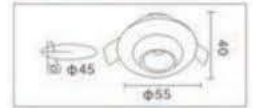

单位 Units:mm

型号 Item NO: BRL-ZBD-019-3W

尺寸Size: $60 \times 60 \times H 40 \text{mm}$
开孔Cutting: $\Phi 47 \text{mm}$
功率Power: 3W
输入电压Input: 85-265V
色温Color Temperature: 3000K/4000K/6000K
显指C.R.I: 82Ra
光束角Beam Angle: 15°
材质Material: 铝材Aluminum