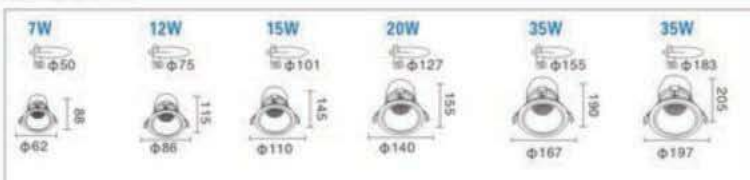

型号Item NO:	尺寸Size	开孔Cutting	功率Power	输入电压Input	色温Color Temperature	显指C.R.I	光束角Beam Angle	材质Material
BRL-11096-7W	Φ62XH88mm	Φ50mm	7W	85-265V	3000K/4000K /6000K	80Ra	24° 36°	铝材 Aluminum
BRL-11096-12W	Φ86XH115mm	Φ75mm	12W					
BRL-11096-15W	Φ110XH145mm	Φ101mm	15W					
BRL-11096-20W	Φ140XH155mm	Φ127mm	20W					
BRL-11096-35W	Φ167XH190mm	Φ155mm	35W					
BRL-11096-35W	Φ197XH205mm	Φ183mm	35W					

单位 Units:mm