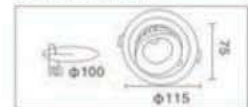

型号 Item NO: BRL-SL-1190-12W

尺寸Size: Φ115XH75mm
开孔Cutting: Φ100mm
功率Power: 12W
输入电压Input: 85-265V
色温Color Temperature: 3000K/4000K/6000K
显指C.R.I: 80/90Ra
光束角Beam Angle: 24°
材质Material: 铝材Aluminum

单位 Units:mm