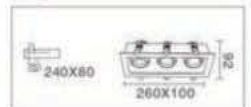

单位 Units:mm