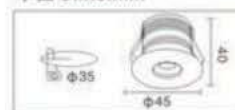

单位 Units: mm

型号 Item NO: BRL-ZBD-061-3W

尺寸Size: $\Phi 60 \times H 33 \text{mm}$
开孔Cutting: $\Phi 35 \text{mm}$
功率Power: 3W
输入电压Input: 85-265V
色温Color Temperature: 3000K/4000K/6000K
显指C.R.I: 82Ra
光束角Beam Angle: 24°
材质Material: 铝材Aluminum