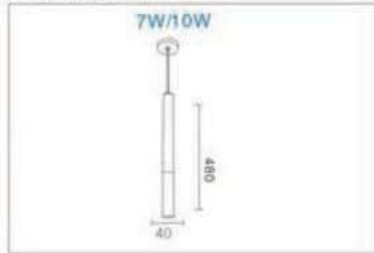

型号Item NO	BRL-MZ-57-7W	BRL-MZ-57-10W
尺寸Size	Φ40XH488mm	Φ40XH488mm
功率Power	7W	10W
输入电压Input	85-265V	
色温Color Temperature	2700K/3000K/4000K/6000K	
显指C.R.I	80/90Ra	
光束角Beam Angle	15° 24°	
材质Material	铝材Aluminum	
灯体颜色Color	黑/白White/Black	

单位 Units:mm