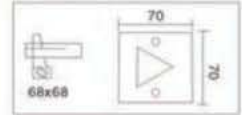

单位 Units:mm

型号 Item NO: BRL-QJA09-3W

尺寸Size: 110X45XH55mm
开孔Cutting: 108X43XH55mm
功率Power: 3W
输入电压Input: 85-265V
色温Color Temperature: 3000K/4000K/6000K
显指C.R.I: 82Ra
光束角Beam Angle: 25°
材质Material: 铝 Aluminum
防护等级: IP65