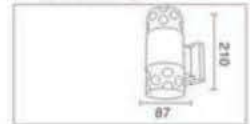

单位 Units:mm