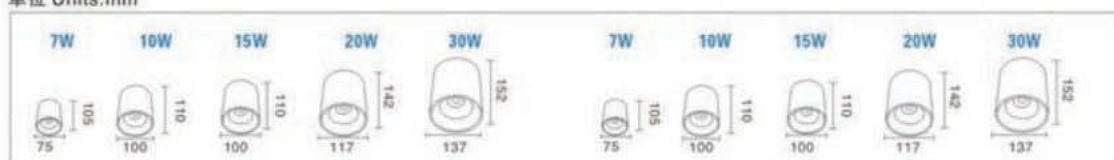

型号Item NO	尺寸Size	功率Power	输入电压Input	色温Color Temperature	显指C.R.I	光束角Beam Angle	可调角度Adjustable	材质Material
BRL-MZ-38-A-7W反光杯	Φ75XH105mm	7W	85-265V	2700K/3000K/ 4000K/6000K	80/90Ra	24° 36°	NO	铝材 Aluminum
BRL-MZ-38-A-10W反光杯	Φ100XH110mm	10W	85-265V	2700K/3000K/ 4000K/6000K	80/90Ra	24° 36°	NO	铝材 Aluminum
BRL-MZ-38-A-15W反光杯	Φ100XH110mm	15W	85-265V	2700K/3000K/ 4000K/6000K	80/90Ra	24° 36°	NO	铝材 Aluminum
BRL-MZ-38-A-20W反光杯	Φ117XH142mm	20W	85-265V	2700K/3000K/ 4000K/6000K	80/90Ra	24° 36°	NO	铝材 Aluminum
BRL-MZ-38-A-30W反光杯	Φ137XH152mm	30W	85-265V	2700K/3000K/ 4000K/6000K	80/90Ra	24° 36°	NO	铝材 Aluminum
BRL-MZ-38-B-7W透镜款	Φ75XH105mm	7W	85-265V	2700K/3000K/ 4000K/6000K	80/90Ra	24°	NO	铝材 Aluminum
BRL-MZ-38-B-10W透镜款	Φ100XH110mm	10W	85-265V	2700K/3000K/ 4000K/6000K	80/90Ra	24°	NO	铝材 Aluminum
BRL-MZ-38-B-15W透镜款	Φ100XH110mm	15W	85-265V	2700K/3000K/ 4000K/6000K	80/90Ra	24°	NO	铝材 Aluminum
BRL-MZ-38-B-20W透镜款	Φ117XH142mm	20W	85-265V	2700K/3000K/ 4000K/6000K	80/90Ra	24°	NO	铝材 Aluminum
BRL-MZ-38-B-30W透镜款	Φ137XH152mm	30W	85-265V	2700K/3000K/ 4000K/6000K	80/90Ra	24°	NO	铝材 Aluminum

单位 Units:mm