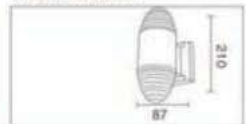

单位 Units:mm