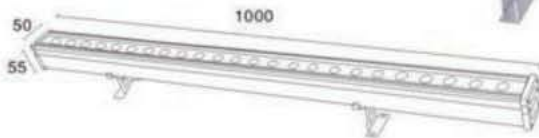

LED Wall Wash Series
LED洗墙灯系列

型号Item NO	功率Power	尺寸Size	输入电压Input	色温Color Temperature	防护等级	光束角Beam Angle	材质Material
BRL-XQD-9W	9W	W46XH46X500mm	85V-265V 12V/24V	3000K/4000K /6000K/RGB	IP65	15° 25° 40° 60°	铝材 Aluminum
BRL-XQD-12W	12W	W46XH46X1000mm					
BRL-XQD-18W	18W	W46XH46X1000mm					
BRL-XQD-24W	24W	W50XH55X1000mm					
BRL-XQD-27W	27W	W50XH55X1000mm					
BRL-XQD-36W	36W	W50XH55X1000mm