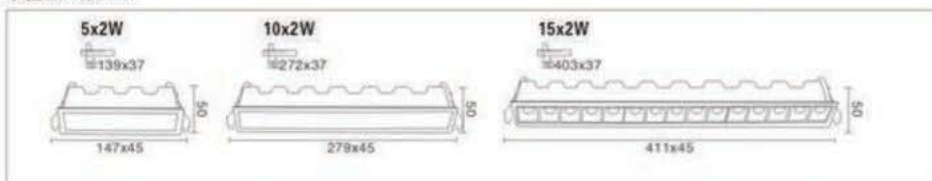

单位 Units:mm

MR16 surface ring series  
MR16 面环系列

型号Item NO	尺寸Size	开孔Cutting	可调角度Adjustable	材质Material
BRL-DH-1-R-A	Φ90xH40mm	Φ72mm	YES	铝材 Aluminum

型号Item NO	尺寸Size	开孔Cutting	可调角度Adjustable	材质Material
BRL-DH-1-R-B	Φ90xH40mm	Φ72mm	YES	铝材 Aluminum