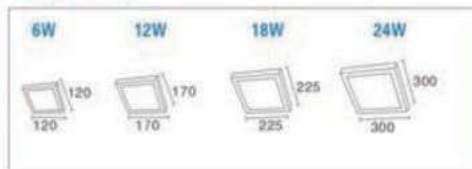

型号Item NO	BRL-MNF 6W	BRL-MNF 12W	BRL-MNF 18W	BRL-MNF 24W
尺寸Size	120X120X40mm	170X170X40mm	225X225X40mm	300X300X40mm
开孔Cutting	吸顶式	吸顶式	吸顶式	吸顶式
功率Power	6W	12W	18W	24W
输入电压Input	85-265V			
色温Color Temperature	3000K/4000K/6000K			
显指C.R.I	82Ra			
光束角Beam Angle	15° 25° 40° 60°			
材质Material	铝材Aluminum			

单位 Units:mm