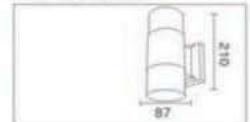

单位 Units:mm