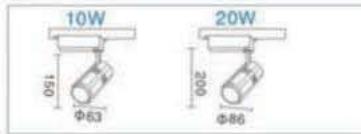

型号Item No2	BRL-TL-142-12W	BRL-TL-142-30W
尺寸Size	Φ63XH150mm	Φ86XH200mm
功率Power	12W	30W
输入电压Input	85-265V	
色温Color Temperature	2700K/3000K/4000K/6000K	
显指C.R.I	80/90Ra	
光束角Beam Angle	24°	
材质Material	铝材Aluminum	

单位 Units:mm