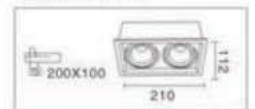

单位 Units:mm

型号 Item NO: BRL-GS10-3x10W

尺寸Size: 280X112mm
开孔Cutting: 260X100mm
功率Power: 3X10W
输入电压Input: 85-265V
色温Color Temperature: 3000K/4000K/6000K
显指C.R.I: 80/90Ra
光束角Beam Angle: 15° 24° 36°
材质Material: 铝材Aluminum