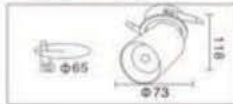

型号Item NO	BRL-QL-201-12W 嵌入式
尺寸Size	Φ73xH118mm
开孔Cutting	Φ65mm
功率Power	12W
输入电压Input	85-265V
色温Color Temperature	2700K/3000K/4000K/6000K
显指C.R.I	80/90Ra
光束角Beam Angle	10° 20° 30°
材质Material	铝材Aluminum

单位 Units:mm