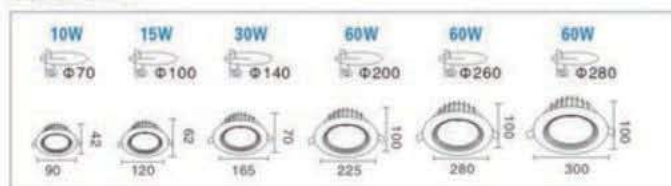

型号Item NO	尺寸Size	开孔Cutting	功率Power	输入电压Input	色温Color Temperature	显指C.R.I	光束角Beam Angle	材质Material
BRL-SL-1181-10W	Φ90XH42mm	Φ70mm	10W	85-265V	2700K/3000K/ 4000K/6000K	80/90Ra	35°	铝材 Aluminum
BRL-SL-1181-15W	Φ120XH62mm	Φ100mm	15W	85-265V	2700K/3000K/ 4000K/6000K	80/90Ra	35°	铝材 Aluminum
BRL-SL-1181-30W	Φ165XH70mm	Φ140mm	30W	85-265V	2700K/3000K/ 4000K/6000K	80/90Ra	35°	铝材 Aluminum
BRL-SL-1181-8-60W	Φ225XH100mm	Φ200mm	60W	85-265V	2700K/3000K/ 4000K/6000K	80/90Ra	35°	铝材 Aluminum
BRL-SL-1181-9-60W	Φ280XH100mm	Φ260mm	60W	85-265V	2700K/3000K/ 4000K/6000K	80/90Ra	35°	铝材 Aluminum
BRL-SL-1181-10-60W	Φ300XH100mm	Φ280mm	60W	85-265V	2700K/3000K/ 4000K/6000K	80/90Ra	35°	铝材 Aluminum

单位 Units:mm