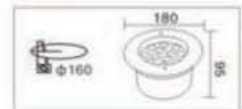

单位 Units:mm

型号 Item NO: BRL-DMA19-18W

尺寸Size: $\Phi 200 \times H93 \text{mm}$
开孔Cutting: $\Phi 190 \times H90 \text{mm}$
功率Power: 18W
输入电压Input: 85-265V/12V/24V
色温Color Temperature: 3000K/4000K/6000K/RGB
显指C.R.I: 82Ra
光束角Beam Angle: 15° 25° 40° 60°
材质Material: 不锈钢+铝 Stainless Steel+ Aluminum
防护等级: IP65