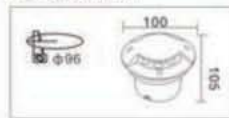

单位 Units:mm

型号 Item NO: BRL-HSMDD-3

尺寸Size: $\Phi 100 \times H105$ mm
开孔Cutting: $\Phi 96 \times H75$ mm
功率Power: 3W
输入电压Input: 85-265V/12V/24V
色温Color Temperature: 3000K/4000K/6000K/RGB
显指C.R.I: 82Ra
光束角Beam Angle: 15° 25° 40° 60°
材质Material: 不锈钢+铝 Stainless Steel+ Aluminum
防护等级: IP65