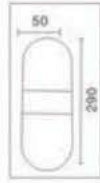

单位 Units:mm

型号 Item NO:BRL-WL-13-2x3W

尺寸Size:290X110XH50mm
功率Power:2x3W
输入电压Input:AC85-265V
色温Color Temperature:3000K/4000K/6000K
显指C.R.I:82Ra
光束角Beam Angle:38°
材质Material:铝材Aluminum
灯体颜色:白/黑
Color:White/Black