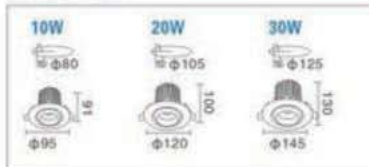

型号Item NO	BRL-SL-1120-10W	BRL-SL-1120-20W	BRL-SL-1120-30W
尺寸Size	Φ95xH91mm	Φ120xH100mm	Φ145xH130mm
开孔Cutting	Φ80mm	Φ105mm	Φ125mm
功率Power	10W	20W	30W
输入电压Input	85-265V		
色温Color Temperature	2700K/3000K/4000K/6000K		
显指C.R.I	80/90Ra		
光束角Beam Angle	15°		
材质Material	铝材Aluminum		

单位 Units:mm