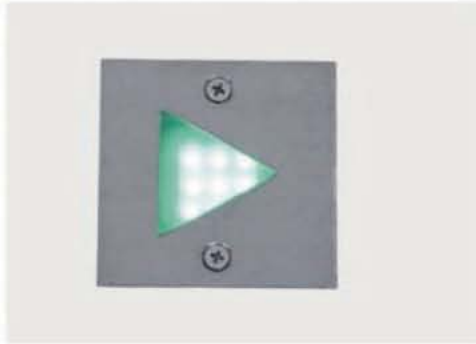

型号 Item NO: BRL-QJA02-1W

尺寸Size: 70X70XH55mm
开孔Cutting: 68x68XH55mm
功率Power: 1W
输入电压Input: 85-265V
色温Color Temperature: 3000K/4000K/6000K
显指C.R.I: 82Ra
材质Material: 铝 Aluminum
防护等级: IP65

单位 Units:mm