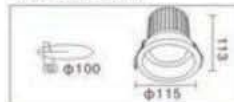

型号Item NO	BRL-SL-1174-20W
尺寸Size	Φ115XH113mm
开孔Cutting	Φ100mm
功率Power	20W
输入电压Input	85-265V
色温Color Temperature	2700K/3000K/4000K/6000K
显指C.R.I	82Ra
光束角Beam Angle	20° 36° 60°
材质Material	铝材Aluminum

单位 Units:mm