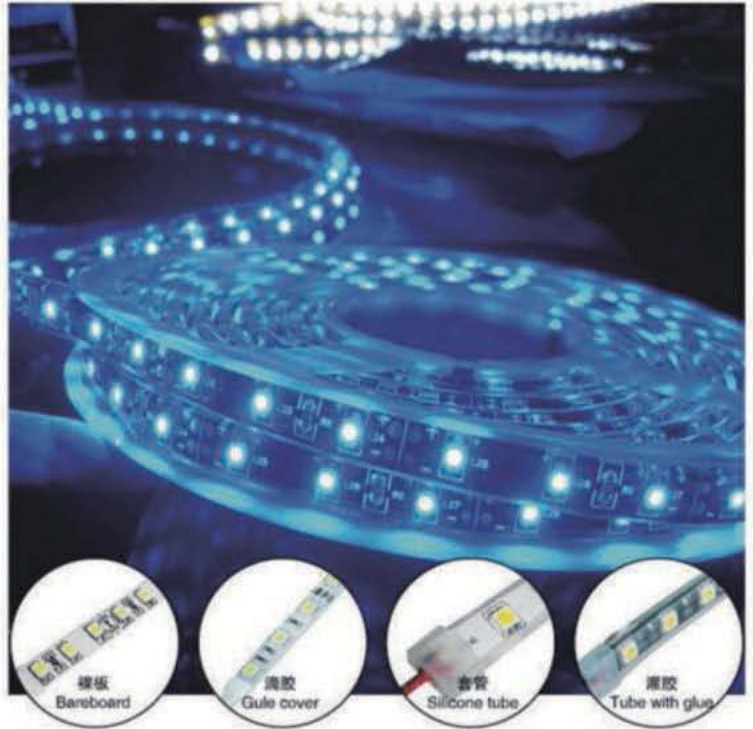

5050 贴片软光条 60 灯 / 米系列

SMD 60LEDs/M Flexible Strip Light Series

产品描述

- 产品采用 5050 贴片灯珠, 可做各种颜色。
- 低压供电 DC12V, 安全可靠。
- 柔性线路板, 可随意弯曲。
- 3 灯一组方便剪接。

Product Features

- 1.LED Type: 5050SMD, Use the controller to change the color.
- 2.Low Voltage DC12V, Safe and reliable.
- 3.Flexible SMD LED Strip with FPC, Bending angle 180°
- 4.3 leds per unit, cuttable every unit.
- 5.Can do many kinds of waterproof processing.