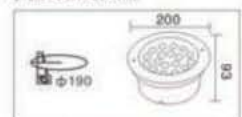

单位 Units:mm

型号 Item NO: BRL-DMA21-24W

尺寸Size: $\Phi 230 \times H95 \text{mm}$
开孔Cutting: $\Phi 210 \times H92 \text{mm}$
功率Power: 24W
输入电压Input: 85-265V/12V/24V
色温Color Temperature: 3000K/4000K/6000K/RGB
显指C.R.I: 82Ra
光束角Beam Angle: 15° 25° 40° 60°
材质Material: 不锈钢+铝 Stainless Steel+ Aluminum
防护等级: IP65