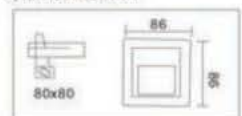

单位 Units:mm