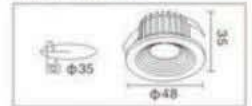

单位 Units: mm

型号 Item NO: BRL-ZBD-008-3W

尺寸Size: $\Phi 48 \times H 31 \text{mm}$
开孔Cutting: $\Phi 38 \text{mm}$
功率Power: 3W
输入电压Input: 85-265V
色温Color Temperature: 3000K/4000K/6000K
显指C.R.I: 82Ra
光束角Beam Angle: 15°
材质Material: 铝材Aluminum