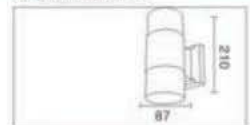

单位 Units:mm