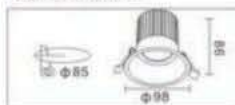

型号Item NO	BRL-SL-1170-12W
尺寸Size	Φ98XH86mm
开孔Cutting	Φ85mm
功率Power	12W
输入电压Input	85-265V
色温Color Temperature	2700K/3000K/4000K/6000K
显指C.R.I	82Ra
光束角Beam Angle	20° 36° 60°
材质Material	铝材Aluminum

单位 Units:mm