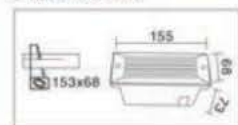

单位 Units:mm