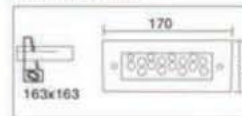

单位 Units:mm

型号 Item NO: BRL-SN026

尺寸Size: 86X86X30mm
开孔Cutting: 80x80mm
功率Power: 1.5W
输入电压Input: 160-240V
色温Color Temperature: 3000K/6000K
显指C.R.I: 82Ra
光束角Beam Angle: 90°
亮灯时间 Working time: 60秒 60S
感应距离Sensor distance: 1-3m
材质Material: 压铸铝 (Die-casting Aluminum)
颜色: 白/黑/沙灰
Color: White/Black/Grey
防护等级: IP65