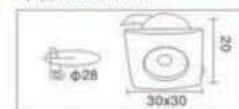

单位 Units:mm

型号 Item NO: BRL-ZBD-062A-1W

尺寸Size: Φ 34XH23mm
开孔Cutting: Φ 28mm
功率Power: 1W
输入电压Input: 85-265V
色温Color Temperature: 3000K/4000K/6000K
显指C.R.I: 82Ra
光束角Beam Angle: 15° 24°
材质Material: 铝材Aluminum