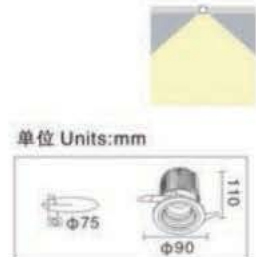

型号 Item NO: BRL-11011-G-7W/10W

尺寸Size: $\Phi 90 \times H 110 \text{mm}$
开孔Cutting: $\Phi 75 \text{mm}$
功率Power: 7W/10W
输入电压Input: 85-265V
色温Color Temperature: 3000K/4000K/6000K
显指C.R.I: 82Ra
光束角Beam Angle: 15° 25° 40° 60°
材质Material: 铝材Aluminum