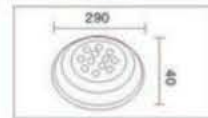

型号 Item NO: BRL-SDB03-12W

尺寸Size: Φ290XH40mm
功率Power: 12W
输入电压Input: 12V/24V
色温Color Temperature: 3000K/4000K/6000K/RGB
显指C.R.I: 82Ra
光束角Beam Angle: 15° 25° 40° 60°
材质Material: 不锈钢 Stainless steel
防护等级: IP68

单位 Units:mm