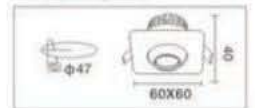

单位 Units:mm

型号 Item NO: BRL-ZBD-001-1W

尺寸Size: $\Phi 36 \times H 23 \text{mm}$
开孔Cutting: $\Phi 33 \text{mm}$
功率Power: 1W
输入电压Input: 85-265V
色温Color Temperature: 3000K/4000K/6000K
显指C.R.I: 82Ra
光束角Beam Angle: 15°
材质Material: 铝材Aluminum