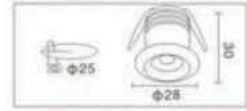

单位 Units: mm

型号 Item NO: BRL-ZBD-066-1W

尺寸Size: $\Phi 30 \times H 35 \text{mm}$
开孔Cutting: $\Phi 25 \text{mm}$
功率Power: 1W
输入电压Input: 85-265V
色温Color Temperature: 3000K/4000K/6000K
显指C.R.I: 82Ra
光束角Beam Angle: 15°
材质Material: 铝材Aluminum