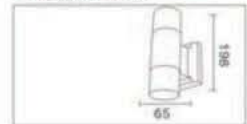

单位 Units:mm