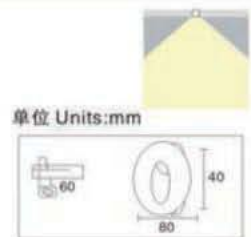

型号 Item NO: BRL-QJ-16-1W

材质 Material: 铝材 (aluminum)
功率 Power: 1W
电压 Voltage: AC85V-265V
色温 CCT: 3000K/6000K
显色指数 C.R.I.: 80/90Ra
光束角 Beam angle: 90°
尺寸 Size: 80x40mm
开孔 Cutting: 60mm