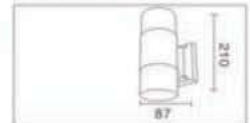

单位 Units:mm