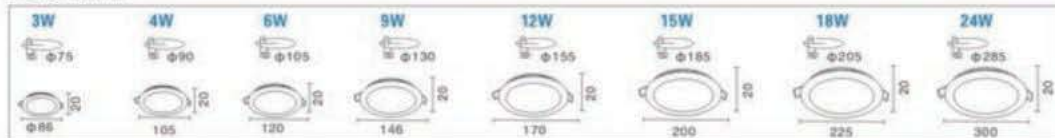

型号Item NO	尺寸Size	开孔Cutting	功率Power	输入电压Input	色温Color Temperature	显指C. R. I	光束角Beam Angle	材质Material
BRL-ANY3W	Φ86X20mm	Φ75mm	3W	85-265V	3000K/4000K /6000K	82Ra	150°	铝材 Aluminum
BRL-ANY4W	Φ105X20mm	Φ90mm	4W					
BRL-ANY6W	Φ120X20mm	Φ105mm	6W					
BRL-ANY9W	Φ146X20mm	Φ130mm	9W					
BRL-ANY12W	Φ170X20mm	Φ155mm	12W					
BRL-ANY15W	Φ200X20mm	Φ185mm	15W					
BRL-ANY18W	Φ225X20mm	Φ205mm	18W					
BRL-ANY24W	Φ300X20mm	Φ285mm	24W					

单位 Units:mm