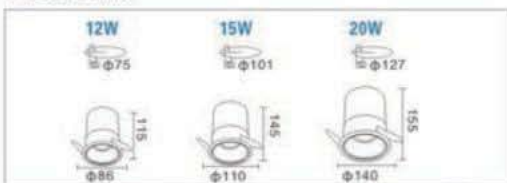

型号Item NO:	尺寸Size	开孔Cutting	功率Power	输入电压Input	色温Color Temperature	显指C.R.I	光束角Beam Angle	材质Material
BRL-SL-1132-10W	Φ73XH105mm	Φ67mm	10W	85-265V	2700K/3000K/ 4000K/6000K	80Ra	30°	铝材 Aluminum
BRL-SL-1132-15W	Φ85XH110mm	Φ78mm	15W					
BRL-SL-1132-20W	Φ105XH120mm	Φ96mm	20W					

单位 Units:mm