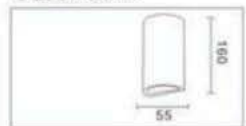

单位 Units:mm