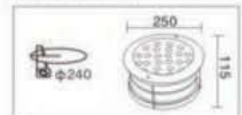

单位 Units:mm