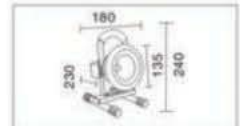

单位 Units:mm