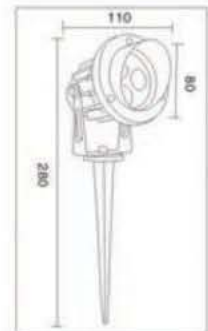

型号 Item NO: BRL-DCA03-3W

尺寸Size: $\Phi 80 \times 110 \times H280$ mm
功率Power: 3W
输入电压Input: 85-265V/12V/24V
色温Color Temperature: 3000K/4000K/6000K
显指C.R.I: 82Ra
光束角Beam Angle: 15° 25° 40° 60°
材质Material: 铝材Aluminum
防护等级: IP65