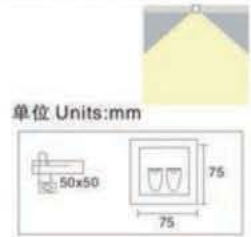

型号 Item NO: BRL-QJ-14-2W

材质 Material: 铝材 (aluminum)
功率 Power: 2W
电压 Voltage: AC85V-265V
色温 CCT: 3000K/6000K
显色指数 C.R.I.: 80/90Ra
光束角 Beam angle: 90°
尺寸 Size: 75x75x25mm
开孔 Cutting: 50x50mm