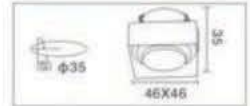

单位 Units:mm

型号 Item NO: BRL-ZBD-039-3W

尺寸Size: $\Phi 42 \times H 28 \text{mm}$
开孔Cutting: $\Phi 36 \text{mm}$
功率Power: 3W
输入电压Input: 85-265V
色温Color Temperature: 3000K/4000K/6000K
显指C.R.I.: 82Ra
光束角Beam Angle: 15°
材质Material: 铝材Aluminum