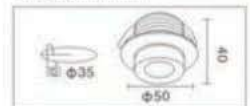

单位 Units:mm

型号 Item NO: BRL-ZBD-044-3W

尺寸Size: $\Phi 48 \times H 30 \text{mm}$
开孔Cutting: $\Phi 35 \text{mm}$
功率Power: 3W
输入电压Input: 85-265V
色温Color Temperature: 3000K/4000K/6000K
显指C.R.I.: 82Ra
光束角Beam Angle: 15°
材质Material: 铝材Aluminum