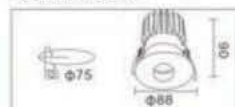

单位 Units:mm