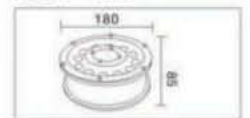

单位 Units:mm