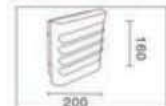

单位 Units:mm