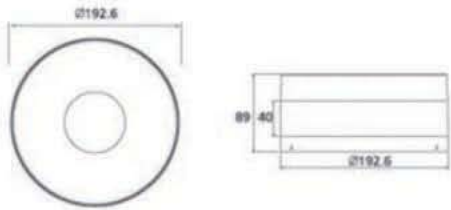

LED Wall lamp Series
LED壁灯系列