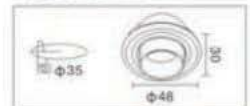

单位 Units:mm