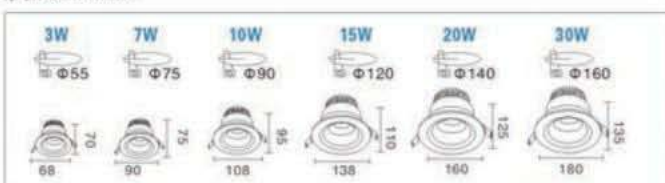

型号Item NO	尺寸Size	开孔Cutting	功率Power	输入电压Input	色温Color Temperature	显指C.R.I	光束角Beam Angle	材质Material
BRL-SL-1147B-3W	Φ68XH70mm	Φ55mm	3W	85-265V	2700K/3000K/ 4000K/6000K	80/90Ra	24°	铝材 Aluminum
BRL-SL-1147B-7W	Φ90XH75mm	Φ75mm	7W	85-265V	2700K/3000K/ 4000K/6000K	80/90Ra	24°	铝材 Aluminum
BRL-SL-1147B-10W	Φ108XH95mm	Φ90mm	10W	85-265V	2700K/3000K/ 4000K/6000K	80/90Ra	24°	铝材 Aluminum
BRL-SL-1147B-15W	Φ138XH110mm	Φ120mm	15W	85-265V	2700K/3000K/ 4000K/6000K	80/90Ra	24°	铝材 Aluminum
BRL-SL-1147B-20W	Φ160XH125mm	Φ140mm	20W	85-265V	2700K/3000K/ 4000K/6000K	80/90Ra	24°	铝材 Aluminum
BRL-SL-1147B-30W	Φ180XH135mm	Φ160mm	30W	85-265V	2700K/3000K/ 4000K/6000K	80/90Ra	24°	铝材 Aluminum

单位 Units:mm