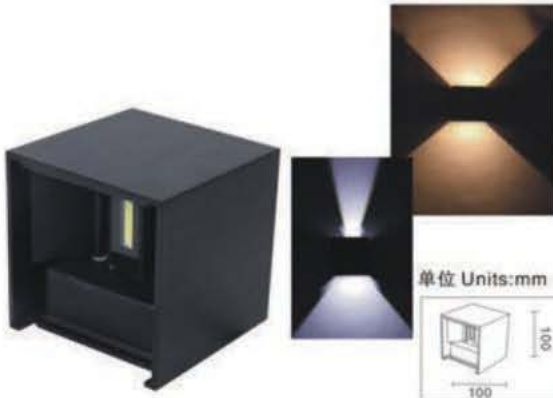

型号 Item NO: BRL-WL-27-2x3W

尺寸Size: 100X100XH100mm
功率Power: 2x3W
输入电压Input: AC85-265V
色温Color Temperature: 3000K/4000K/6000K
显指C. R. I: 82Ra
光束角Beam Angle: 38°
材质Material: 铝材Aluminum
灯体颜色: 白/黑
Color: White/Black