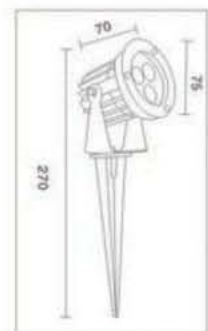

型号 Item NO: BRL-DCA04-3W

尺寸Size: $\Phi 75 \times 70 \times H270$ mm
功率Power: 3W
输入电压Input: 85-265V/12V/24V
色温Color Temperature: 3000K/4000K/6000K
显指C.R.I: 82Ra
光束角Beam Angle: 15° 25° 40° 60°
材质Material: 铝材Aluminum
防护等级: IP65