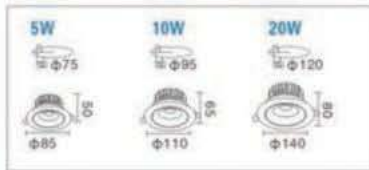

型号Item NO	BRL-SL-1119-5W	BRL-SL-1119-10W	BRL-SL-1119-20W
尺寸Size	Φ85xH50mm	Φ110xH65mm	Φ140xH80mm
开孔Cutting	Φ75mm	Φ95mm	Φ120mm
功率Power	5W	10W	20W
输入电压Input	85-265V		
色温Color Temperature	2700K/3000K/4000K/6000K		
显指C.R.I	80/90Ra		
光束角Beam Angle	15°		
材质Material	铝材Aluminum		

单位 Units:mm