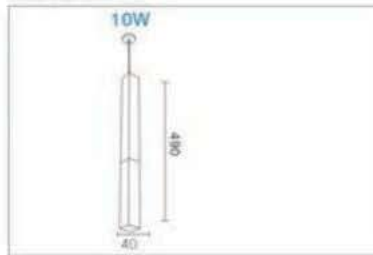

型号Item NO	BRL-MZ-69-10W
尺寸Size	40X40xH490mm
功率Power	10W
输入电压Input	85-265V
色温Color Temperature	2700K/3000K/4000K/6000K
显指C.R.I	80/90Ra
光束角Beam Angle	15° 24°
材质Material	铝材Aluminum
灯体颜色Color	黑/白White/Black

单位 Units:mm