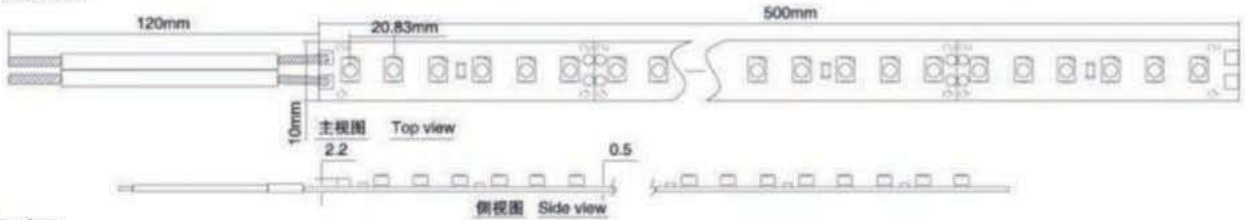

结构尺寸图

Structure size chart