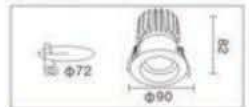

单位 Units:mm

型号 Item NO: BRL-SL-1157-7W/12W 可调

尺寸Size: $90 \times 90 \times H 78 \text{mm}$
开孔Cutting: $72 \times 72 \text{mm}$
功率Power: 7W/12W
输入电压Input: 85-265V
色温Color Temperature: 3000K/4000K/6000K
显指C.R.I: 82Ra
光束角Beam Angle: 20° 36° 60°
材质Material: 铝材Aluminum