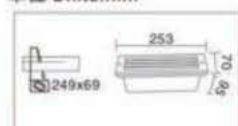

单位 Units:mm