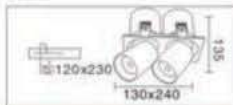

型号Item NO	BRL-QL-303F2-2x25W 嵌入式
尺寸Size	130x240xH135mm
开孔Cutting	120x230mm
功率Power	2x25W
输入电压Input	85-265V
色温Color Temperature	2700K/3000K/4000K/6000K
显指C.R.I	80/90Ra
光束角Beam Angle	12° 24° 36° 45° 60°
材质Material	铝材Aluminum

单位 Units:mm