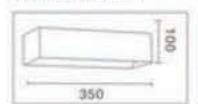

单位 Units:mm