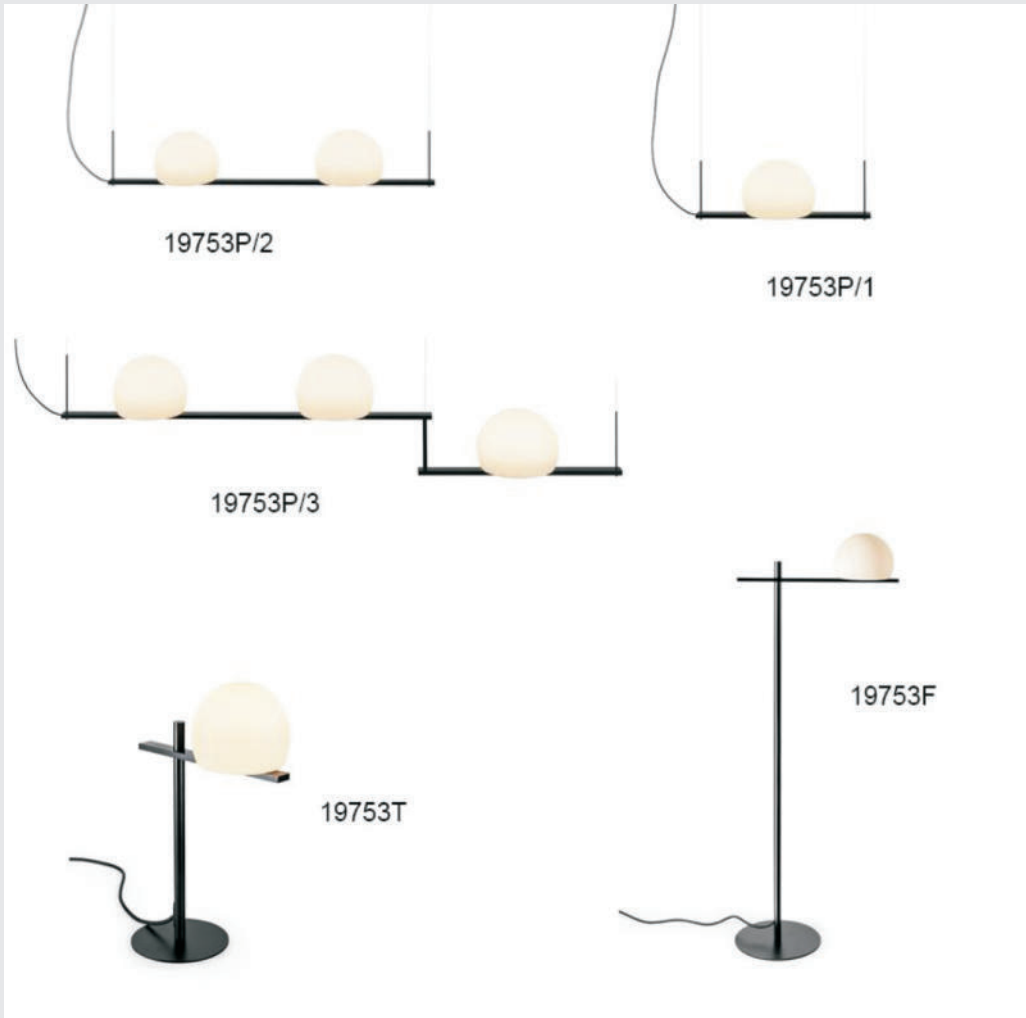

Project Office: No: 192, Nawala Road, Narahenpita, Colombo -05. Tel : 0112 807500 Hotline: +94 777789276 E-mail: serialinvestmentlanka@gmail.com

19020/S  
D400\*H400

19213 series

Project Office: No: 192, Nawala Road, Narahenpita, Colombo -05. Tel : 0112 807500 Hotline: +94 777789276 E-mail: serialinvestmentlanka@gmail.com