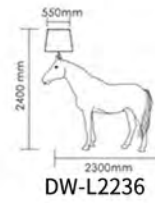

Color:Black/White

DW-L2936

DW-L2236

Size: L230*W55*H240 cm

Power: E27 MAX 40W

Material:PVC+Fiber Reinforced plastics

Color:Black/White

DW-L2236