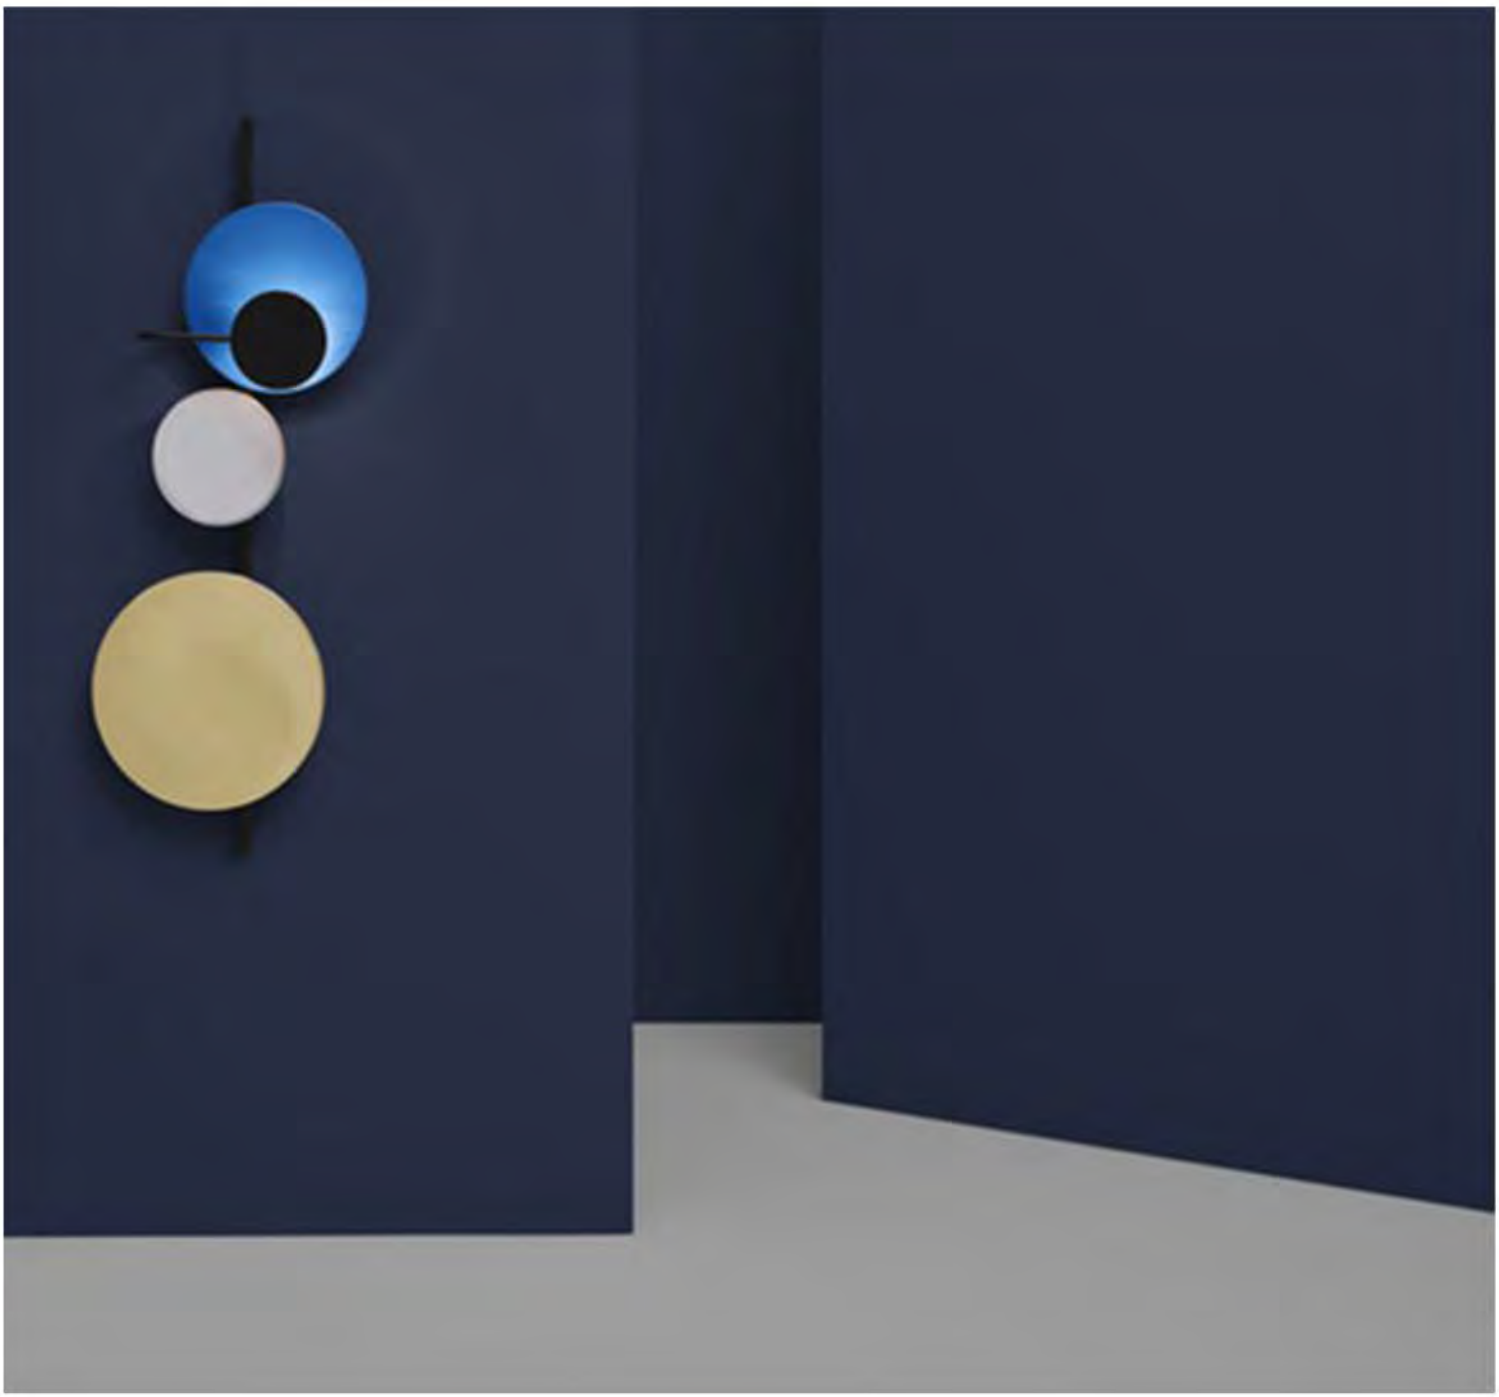

DW-D2000-2

Size: D30cm
 Power: E27
 Material: Metal+Glass
 Color: Silver+Clear glass

DW-T2000

Size: D30*H35cm
 Power: E27
 Material: Metal+Glass
 Color: Silver+Clear glass

DW-B2000

Size: L26*W20*H25cm
 Power: E27
 Material: Metal+Glass
 Color: Silver+Clear glass

DW-B80081
 Size: 36*98*H12cm
 Power: E27
 Material: Metal+Glass
 Color: Black/Gold

DW-D5033
 Size: D40/60/90cm
 Power: E27
 Material: Glass Fiber
 Color: White/Black/Coffee/Gold

DW-D075-18-3

DW-D075-18-1