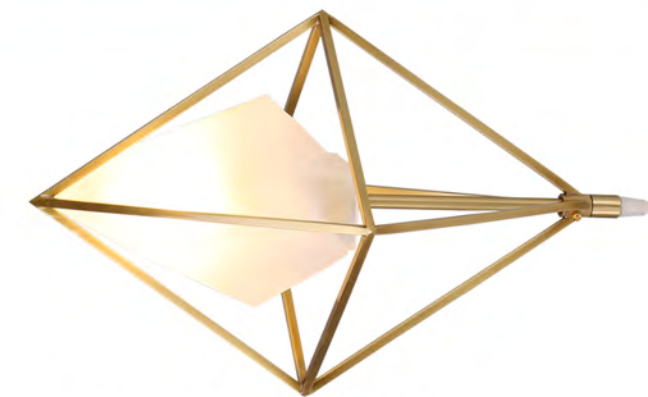

DW-D8018支持定制

Size:详情请咨询业务员

Power: E14

Material:铜

Color:Champagne gold/Pearl Black

DW-D0014支持定制

Size: 详情请咨询业务员

Power: E27

Material:铜

Color:Champagne gold/Pearl Black