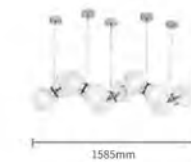

DW-D8286-10
Size: D160*W46*H43cm
Power: E14*10
Material: Ceramics
Color: White