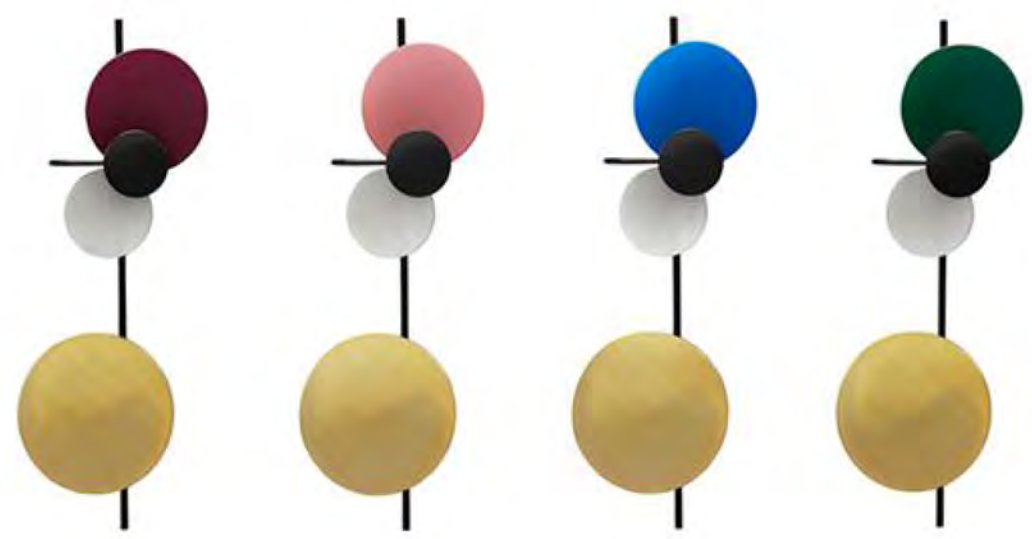

DW-D2000-2

Size: D30cm
 Power: E27
 Material: Metal+Glass
 Color: Silver+Clear glass

DW-T2000

Size: D30*H35cm
 Power: E27
 Material: Metal+Glass
 Color: Silver+Clear glass

DW-B2000

Size: L26*W20*H25cm
 Power: E27
 Material: Metal+Glass
 Color: Silver+Clear glass