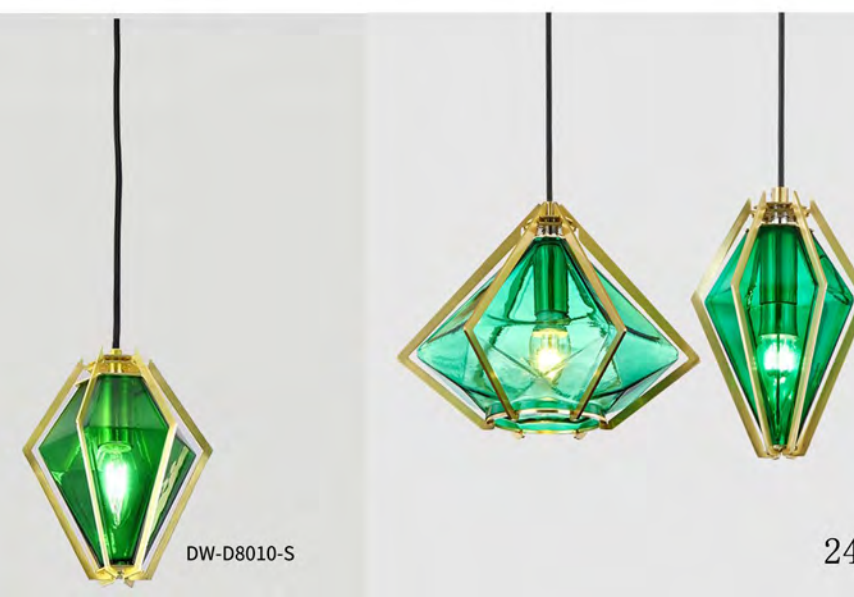

DW-D8010-M

DW-D8010-A

DW-D8010-A

Size: D79*W79*L102cm
 Power: G9*6
 Material:Aluminum+Glass
 Color:Gold+White/Green

DW-D8010-M

Size: D31*W31*L29cm
 Power: G9*1
 Material:Aluminum+Glass
 Color:Gold+White/Green