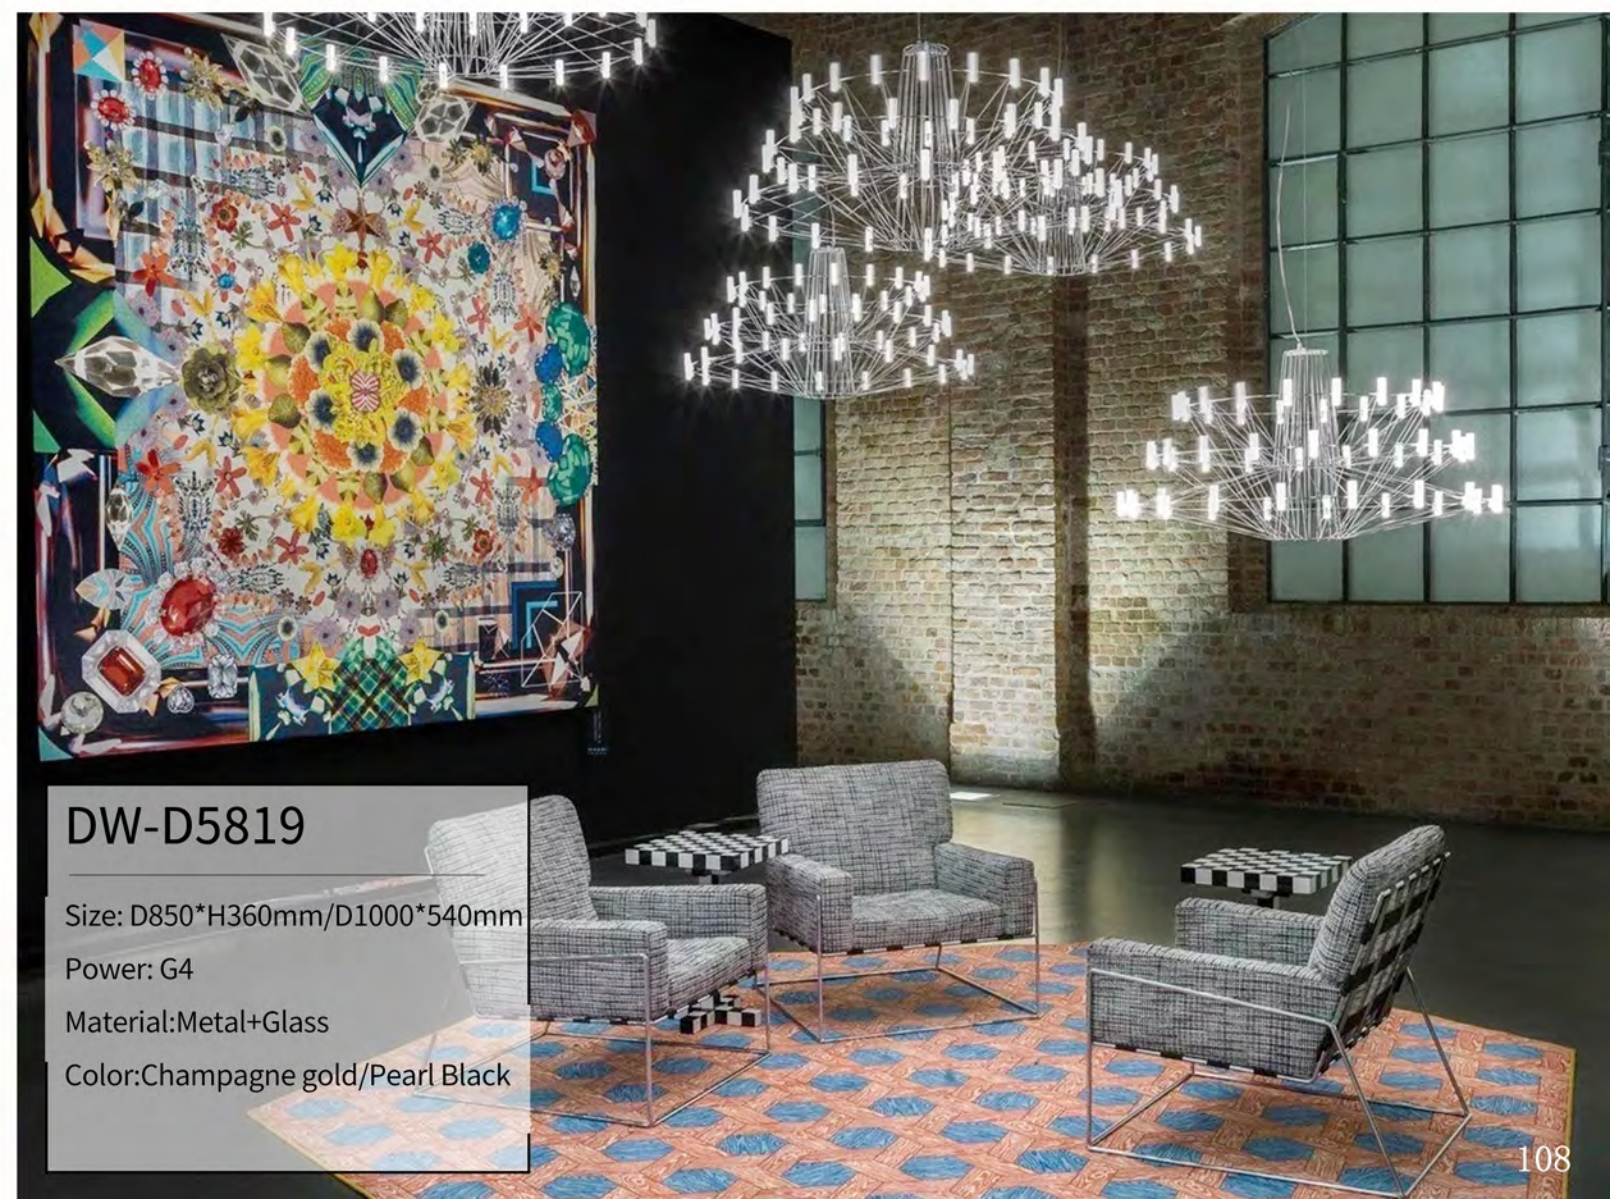

Material: Metal+Glass

Color: Champagne gold/
Pearl Black

DW-D0107
Size: 1200*400*H900mm
Power: E14
Material: Metal+Glass
Color: Champagne gold/
Pearl Black

DW-D0107
Size: D750/850mm
Power: E14
Material: Metal+Glass
Color: Champagne gold/
Pearl Black