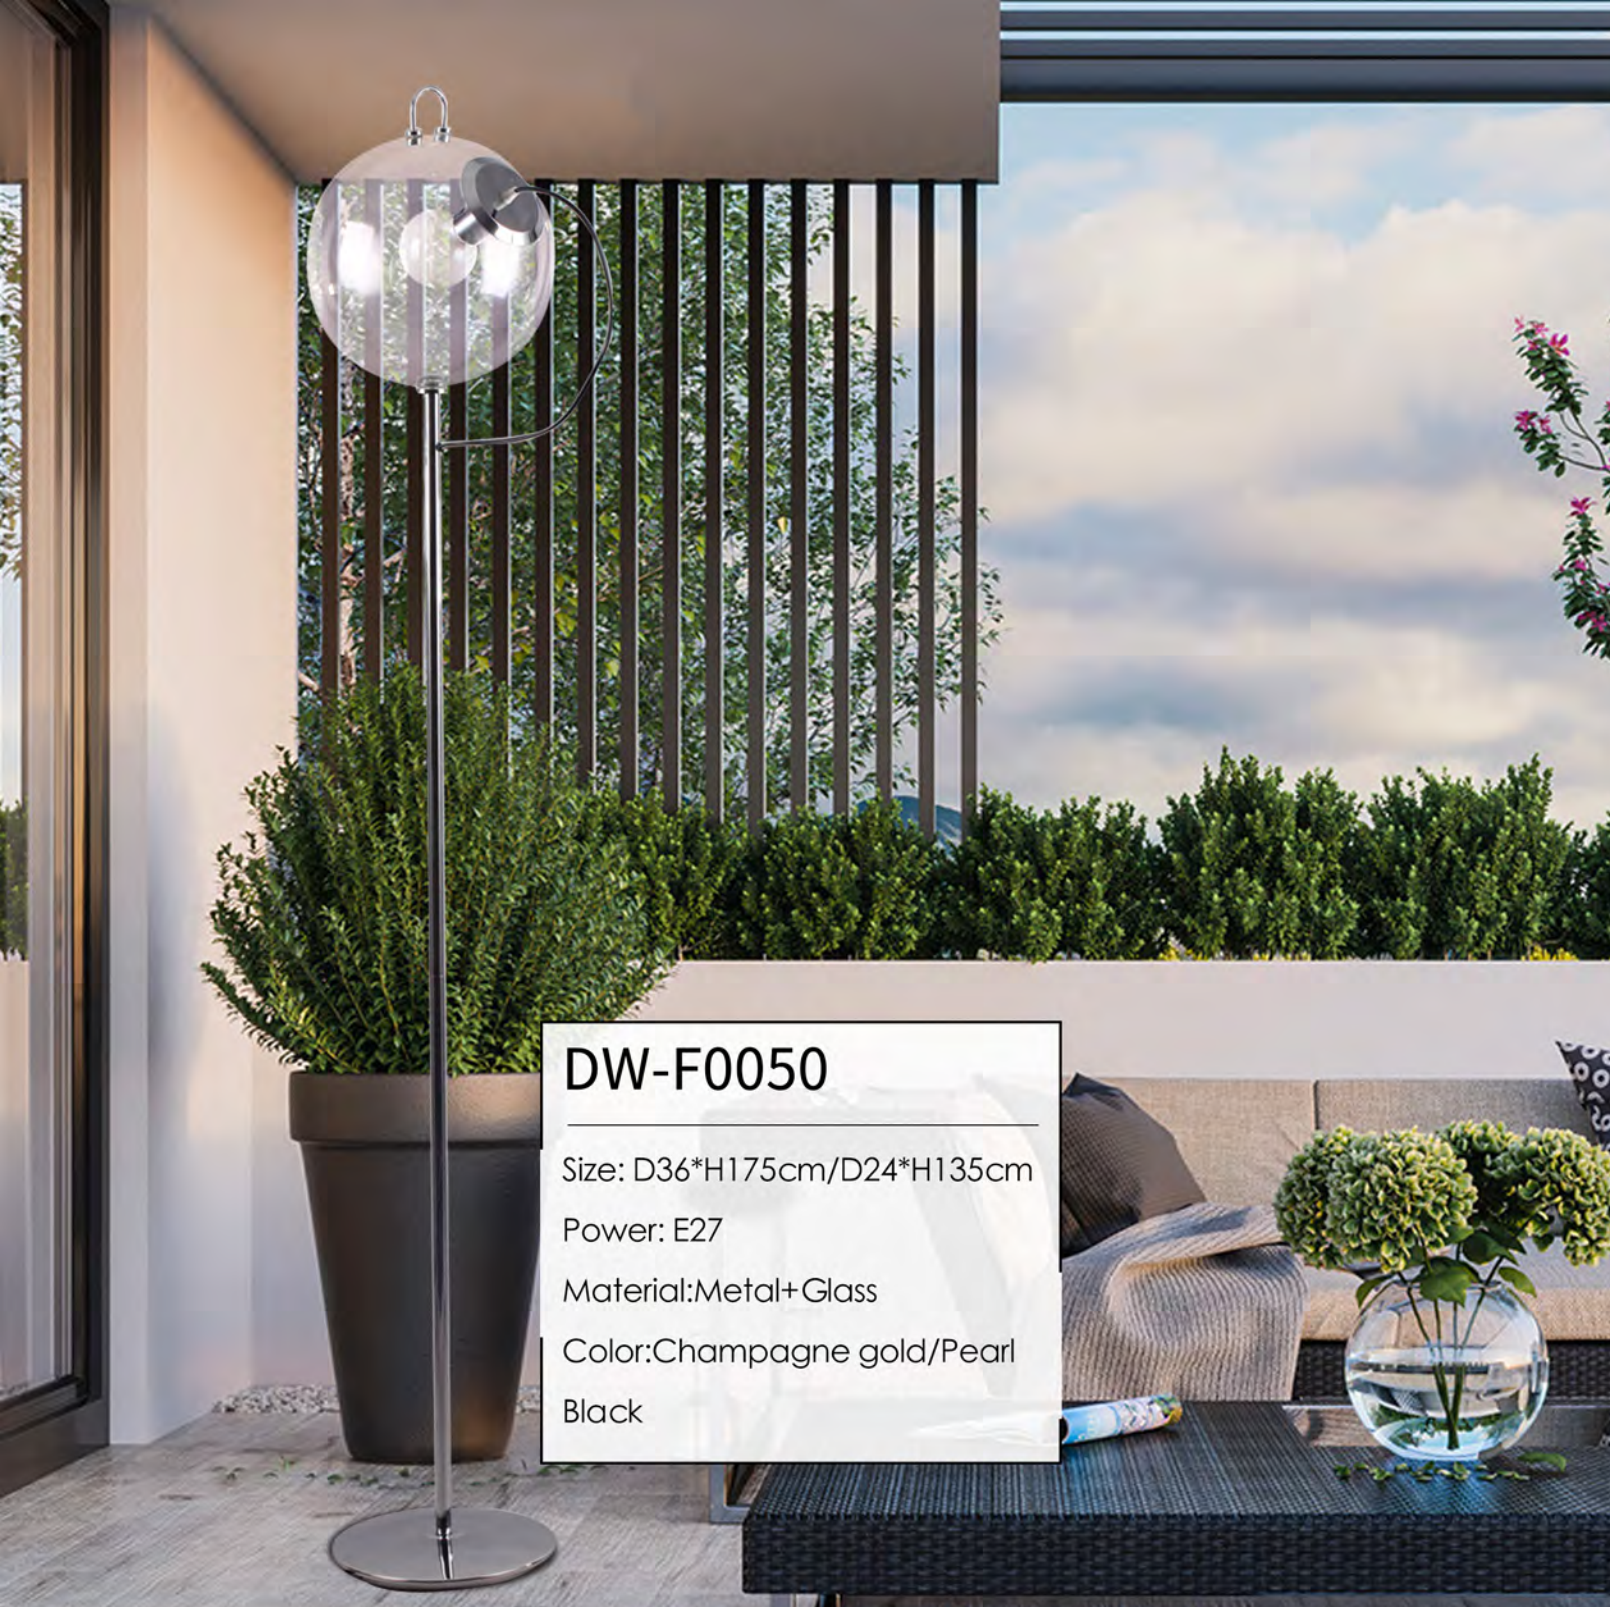

DW-F0050
Size: D36*H175cm/D24*H135cm
Power: E27
Material: Metal+Glass
Color: Champagne gold/Pearl
Black