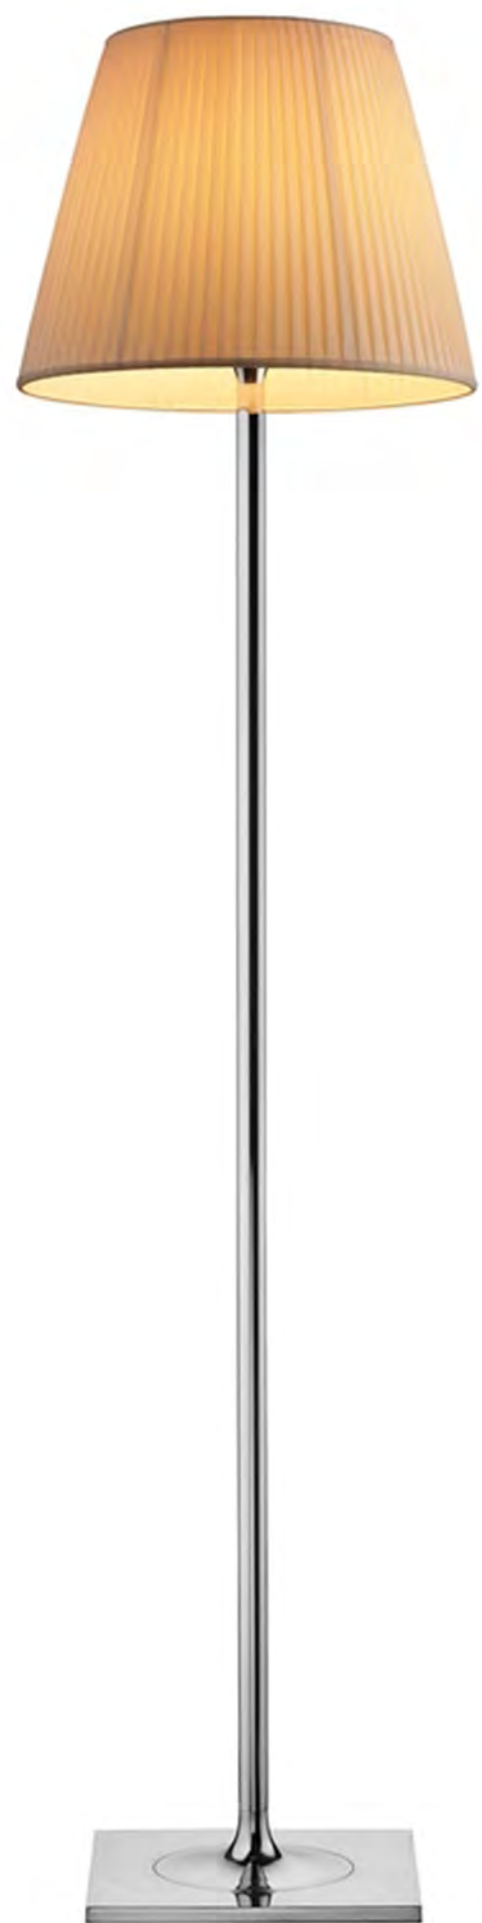

DW-T1003

Size: $\phi 235 \times 450 \text{mm}$

Power: E27

Material: Metal+Glass

Color: Champagne gold/
Pearl Black

DW-L1003

Size: $\phi 390 \times 1830 \text{mm}$

Power: E27

Material: Metal+Glass

Color: Champagne gold/
Pearl Black

DW-B1003

Size: $\text{Ø}235 \times 400 \text{mm}$

Power: E27

Material: Metal+Glass

Color: Champagne gold/
Pearl Black