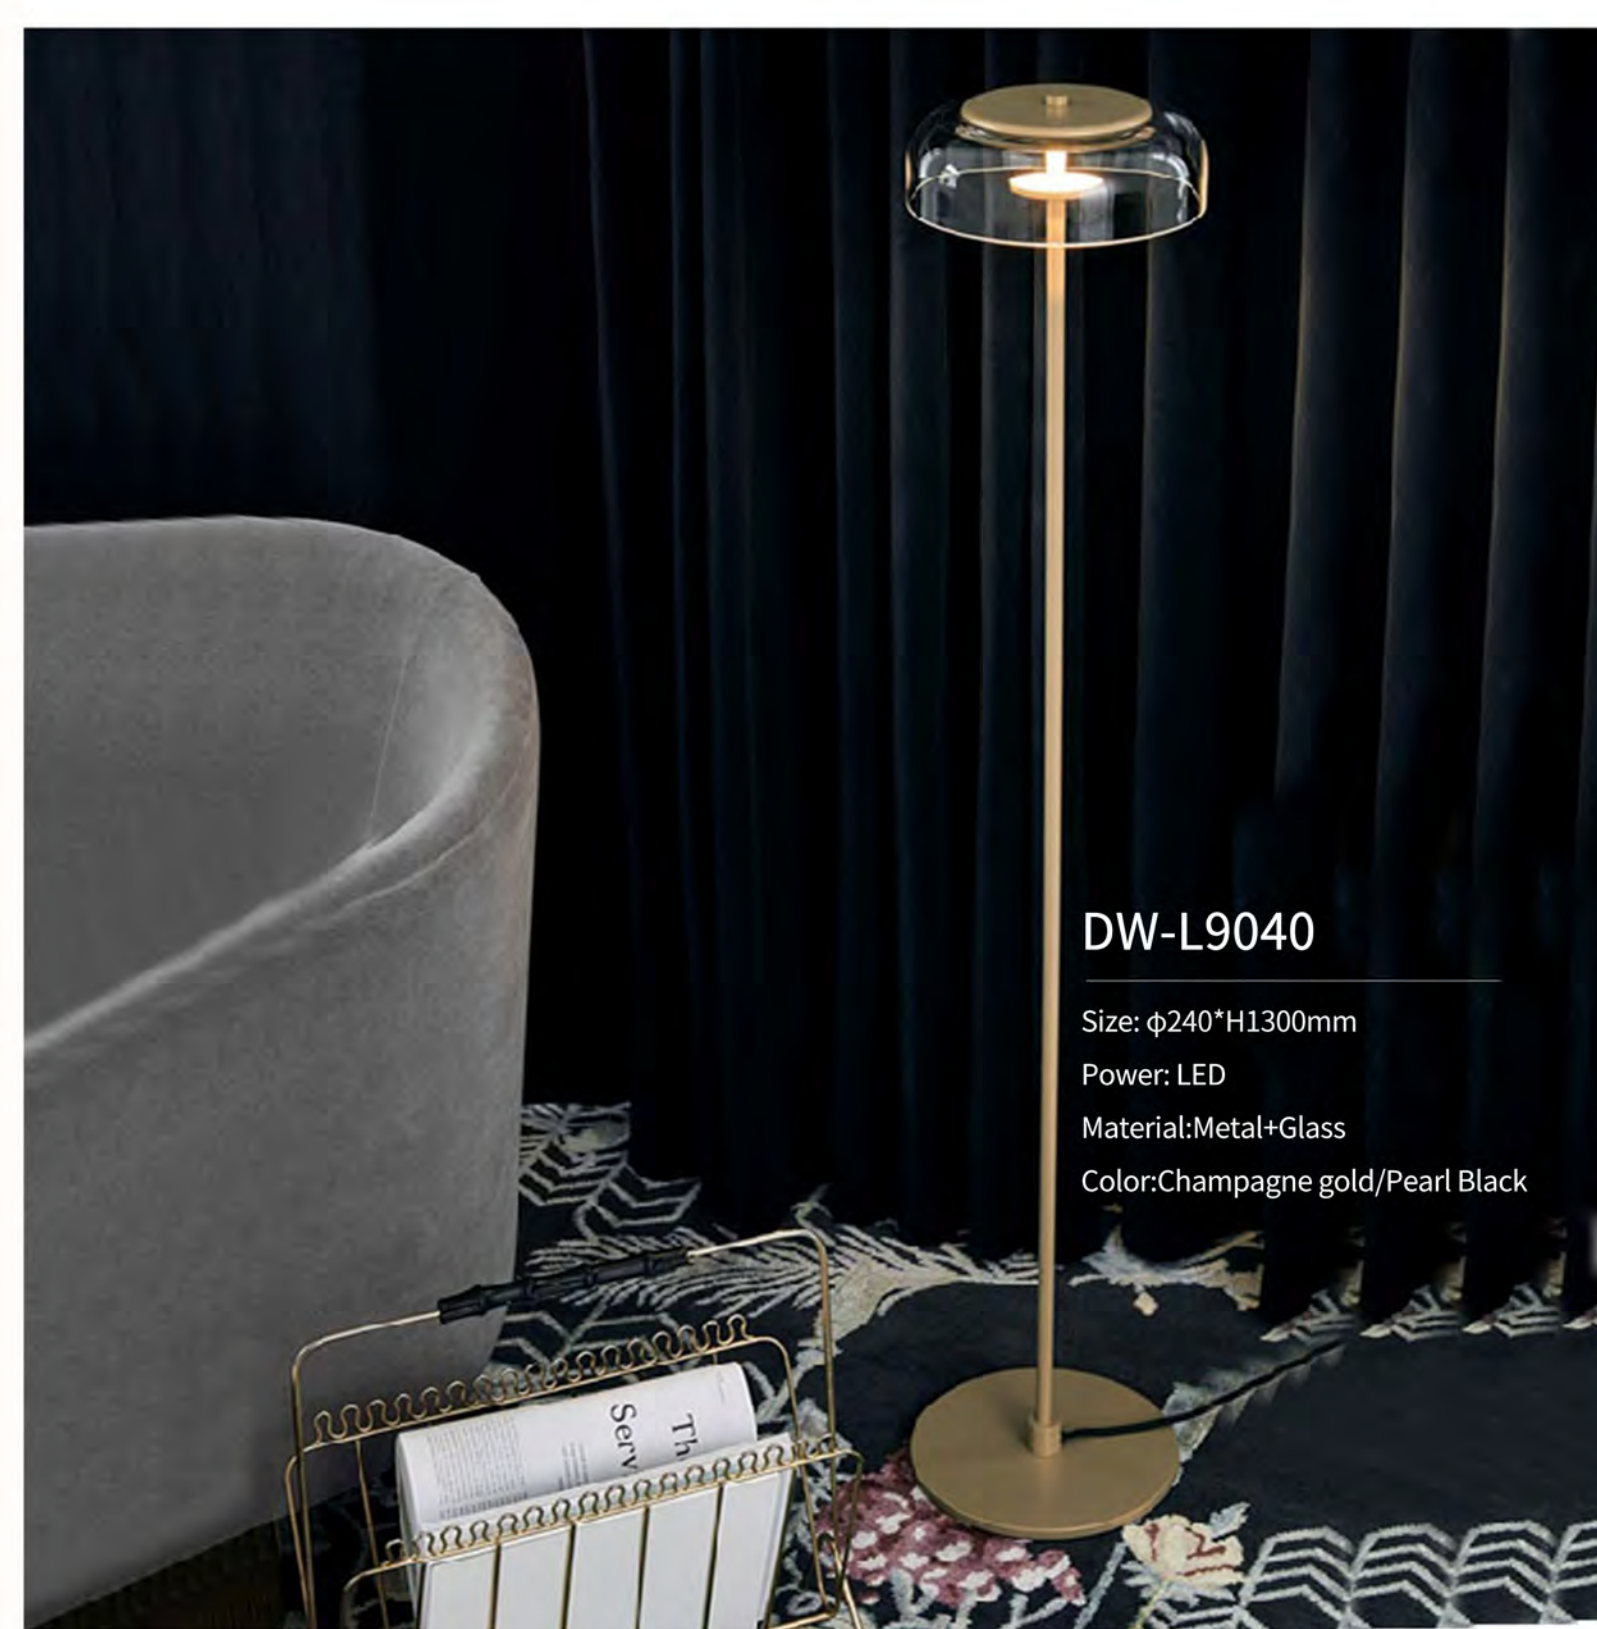

Size: 窄款155*260*80mm

短款180*200*80mm

Power:COB光源 上1W下7W

Material: Metal+Glass

Color: Champagne gold/Pearl Black

DW-L9040

Size: $\phi 240 \times H1300\text{mm}$
 Power: LED
 Material: Metal+Glass
 Color: Champagne gold/Pearl Black