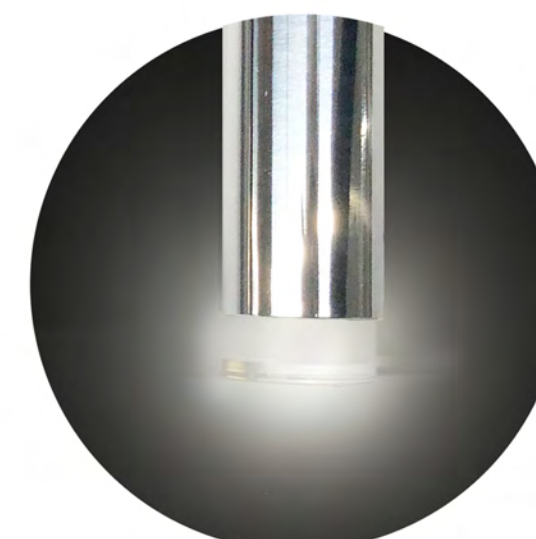

可定制搭配不同颜色和造型