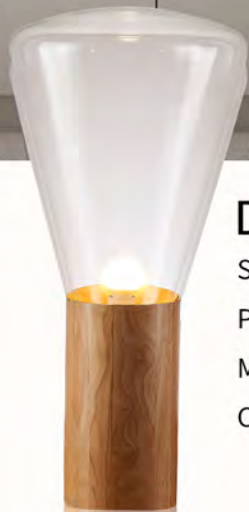

Power: E27

Material: Metal+Glass

Color: Champagne gold/Pearl Black

DW-T0005
 Size:底座Φ182*Φ370*H365mm
 Power: E27
 Material: Metal+Glass
 Color: Champagne gold/Pearl Black

DW-T0005
 Size:底座Φ210*Φ530*H525mm
 Power: E27
 Material: Metal+Glass
 Color: Champagne gold/Pearl Black